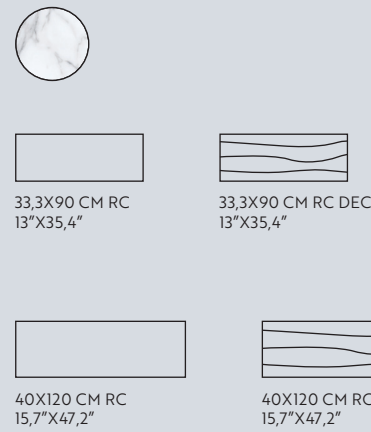

REVESTIMIENTO - WHITE BODY - REVÊTEMENT SOL