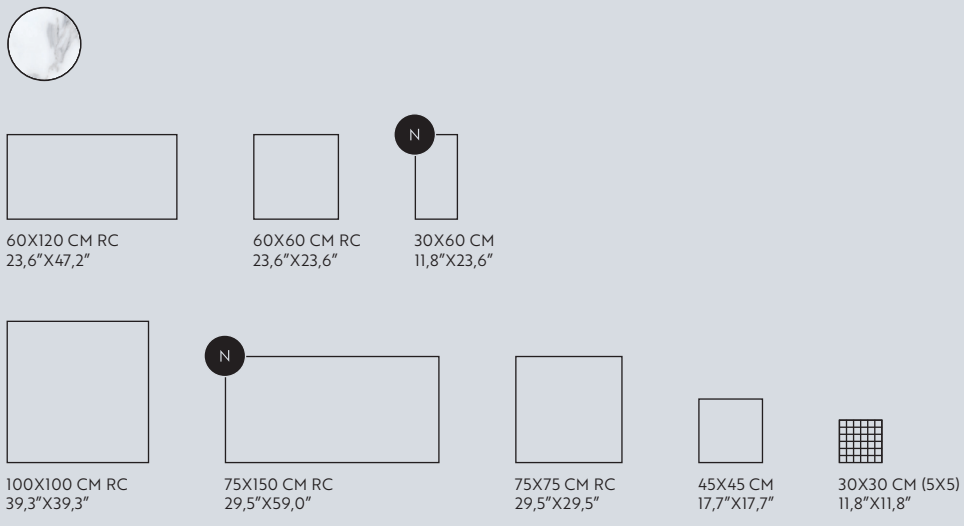

PAVIMENTO - PORCELAIN TILE - FAÏENCE

REVESTIMIENTO - WHITE BODY - REVÊTEMENT SOL

COLOCACIÓN - TO LAY - POSE

FORMATOS SIZE - TAILLES	EUROPALET										GRÁFICAS				
	ESPEZOR (MM)	PEAS/ CJ	M/ CJ	KG/ CJ	PZAS/ P*	KG/ P*	ALTURA	PLANOS	PZAS/ PAL	CJAS/ PAL	M/ PAL	KG/ PAL	MEDIDA PAL	CARAS	LIENZO
100X100 RECT. (99,5X99,5)	10,0	2	1,98	42,50	1,005	21,46	109	1	56	24	47,52	1.040,00	100X120	6	100X100
75X150 RECT.	10,5	1	1,114	24,5	0,898	21,993	90	1	48	48	53,472	1.192,00	75X150	13	75X150
75X75 RECT. (74,4X74,4)	10,0	2	1,1071	22,92	1,83	20,70	87	1	96	48	53,14	1.120,00	80X120	11	75X75
60X120 RECT. (59,5X120)	10,0	2	1,428	30,25	1,40	21,18	73	1	80	40	51,12	1.230,00	100X120	11	60X120
60X60 RECT. (59,5X59,5)	9,8	4	1,4161	28,47	2,82	20,11	73	1	144	36	50,98	1.045,00	80X120	11	60X60
45X45	9,0	7	1,42	25,10	4,93	17,67	103	2	364	52	73,84	1.135,00	80X120	11	45X45
30X60	8,7	7	1,26	22,92	5,56	18,19	73	2	336	48	60,48	1.120,00	80x120	-	-
40X120 RECT.	11,0	3	1,44	21,80	-	18,75	53	1	-	20	28,80	560,00	80x120	11	45X120
33,3X90 RECT.	10,5	4	1,1988	21,80	3,33	18,18	80	2	200	50	59,94	1.110,00	92X120	16	33,3X90

ARTISTIC