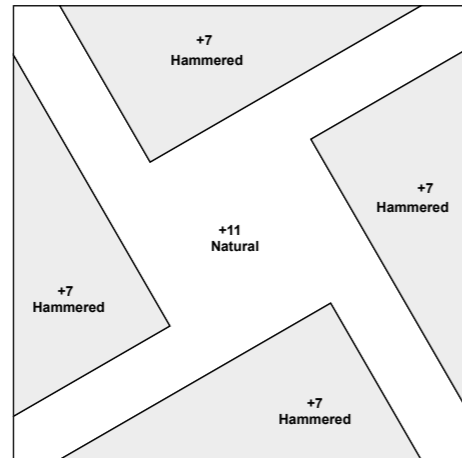

ALCHEMY 7.0

Blue

Alchemy 7.0 serie decor ramp
(59,55 x 59,55 cm - 23.45"x23.45")