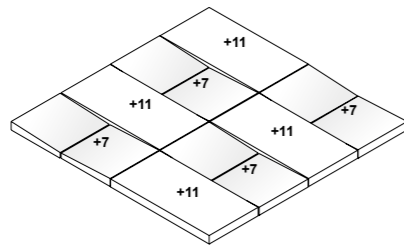

Alchemy 7.0 serie listas

Alchemy 7.0 blue natural lista 10x60
(9,72 x 59,55 cm - 3.83" x 23.45")

G-1426

Alchemy 7.0 blue natural lista 10x30
(9,72 x 29,75 cm - 3.83" x 11.71")

G-1460

SPECIAL SIZES / FORMATOS ESPECIALES

Alchemy 7.0 listelo 7,5x60
(7,3 x 59,55 cm - 2.87" x 23.45")

Alchemy 7.0 blue natural listelo 7,5x60 G-89

Alchemy 7.0 rodapié
(7,3 x 59,55 cm - 2.87" x 23.45")

Alchemy 7.0 blue natural rodapié 7,5x60 G-91

ALCHEMY 7.0

Blue

Alchemy 7.0 serie decor ramp
(59,55 x 59,55 cm - 23.45"x23.45")

Alchemy 7.0 blue decor ramp

G-1884

Alchemy 7.0 serie mosaico brick
(29,75 x 29,75 cm - 11.71"x11.71")

Alchemy 7.0 blue hammered mosaico brick G-1942

Alchemy 7.0 serie mosaico
(29,75 x 29,75 cm - 11.71"x11.71")

Alchemy blue natural mosaico 5x5

G-1688

Alchemy 7.0 white natural 60x120 + blue decor ramp

ALCHEMY 7.0

Black natural

7mm

1