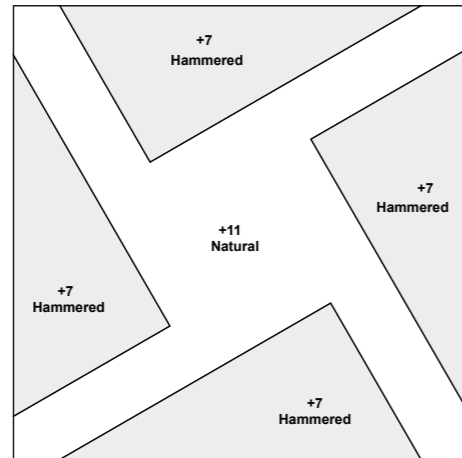

Alchemy 7.0 listelo 7,5x60
(7,3 x 59,55 cm - 2.87" x 23.45")

Alchemy 7.0 blue natural listelo 7,5x60 G-89

Alchemy 7.0 rodapié
(7,3 x 59,55 cm - 2.87" x 23.45")

Alchemy 7.0 blue natural rodapié 7,5x60 G-91

Alchemy 7.0 black natural lista 10x60
(9,72 x 59,55 cm - 3.83" x 23.45") G-1426

Alchemy 7.0 black natural lista 10x30
(9,72 x 29,75 cm - 3.83" x 11.71") G-1460

SPECIAL SIZES / FORMATOS ESPECIALES

Alchemy 7.0 listelo 7,5x60
(7,3 x 59,55 cm - 2.87" x 23.45")

Alchemy 7.0 black natural listelo 7,5x60 G-89

Alchemy 7.0 rodapié
(7,3 x 59,55 cm - 2.87" x 23.45")

Alchemy 7.0 black natural rodapié 7,5x60 G-91

RECTIFIED AND WITHOUT BEVEL EDGE FINISH PRODUCT / PRODUCTO RECTIFICADO Y NO BISELADO
TILES WITH RANDOM SHADE AND ASPECT VARIATION / PRODUCTO CON VARIACIÓN CROMÁTICA Y DESTONIFICACIÓN EN COMPOSICIONES

Alchemy 7.0 black natural 60x120 + 30x120

ALCHEMY 7.0

Black

Alchemy 7.0 serie decor ramp
(59,55 x 59,55 cm - 23.45"x23.45")

Alchemy 7.0 black decor ramp G-1884

Alchemy 7.0 serie mosaico brick
(29,75 x 29,75 cm - 11.71"x11.71")