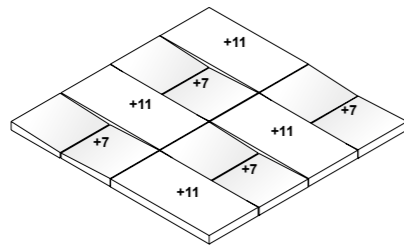

Alchemy 7.0 black natural lista 10x60
(9,72 x 59,55 cm - 3.83" x 23.45") G-1426

Alchemy 7.0 black natural lista 10x30
(9,72 x 29,75 cm - 3.83" x 11.71") G-1460

SPECIAL SIZES / FORMATOS ESPECIALES

Alchemy 7.0 listelo 7,5x60
(7,3 x 59,55 cm - 2.87" x 23.45")

Alchemy 7.0 black natural 60x120 + 30x120

ALCHEMY 7.0

Black

Alchemy 7.0 serie decor ramp
(59,55 x 59,55 cm - 23.45"x23.45")

Alchemy 7.0 black decor ramp G-1884

Alchemy 7.0 serie mosaico brick
(29,75 x 29,75 cm - 11.71"x11.71")