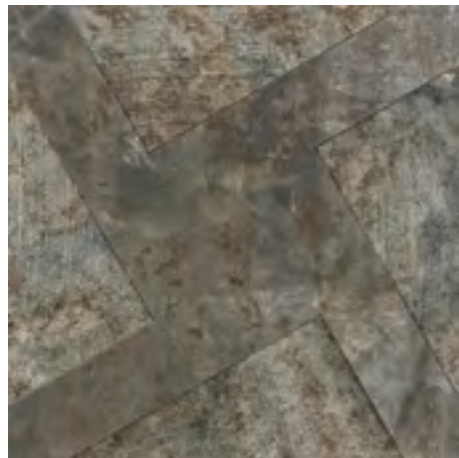

ALCHEMY 7.0

Black

Alchemy 7.0 serie decor ramp
(59,55 x 59,55 cm - 23.45"x23.45")