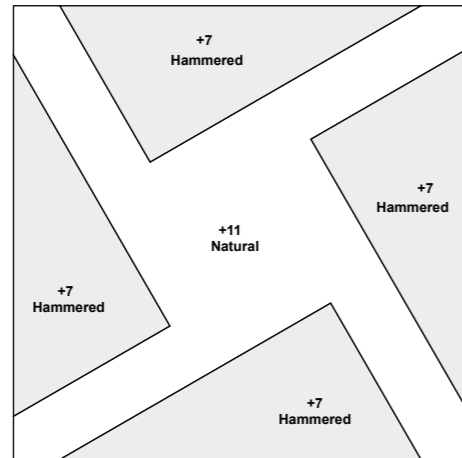

Alchemy 7.0 listelo 7,5x60
(7,3 x 59,55 cm - 2.87" x 23.45")

Alchemy 7.0 blue natural listelo 7,5x60 G-89

Alchemy 7.0 rodapié
(7,3 x 59,55 cm - 2.87" x 23.45")

Alchemy 7.0 blue natural rodapié 7,5x60 G-91

Alchemy 7.0 serie listas

Alchemy 7.0 white natural lista 10x60
(9,72 x 59,55 cm - 3.83" x 23.45")

Alchemy 7.0 white natural lista 10x30
(9,72 x 29,75 cm - 3.83" x 11.71")

Alchemy 7.0 listelo 7,5x60
(7,3 x 59,55 cm - 2.87" x 23.45")

Alchemy 7.0 white natural listelo 7,5x60 G-89

Alchemy 7.0 rodapié
(7,3 x 59,55 cm - 2.87" x 23.45")

Alchemy 7.0 white natural rodapié 7,5x60 G-91

ALCHEMY 7.0

White

Alchemy 7.0 serie decor ramp
(59,55 x 59,55 cm - 23.45"x23.45")

Alchemy 7.0 white decor ramp

G-1884

Alchemy 7.0 serie mosaico brick
(29,75 x 29,75 cm - 11.71"x11.71")

Alchemy 7.0 white hammered mosaico brick G-1942

Alchemy 7.0 serie mosaico
(29,75 x 29,75 cm - 11.71"x11.71")