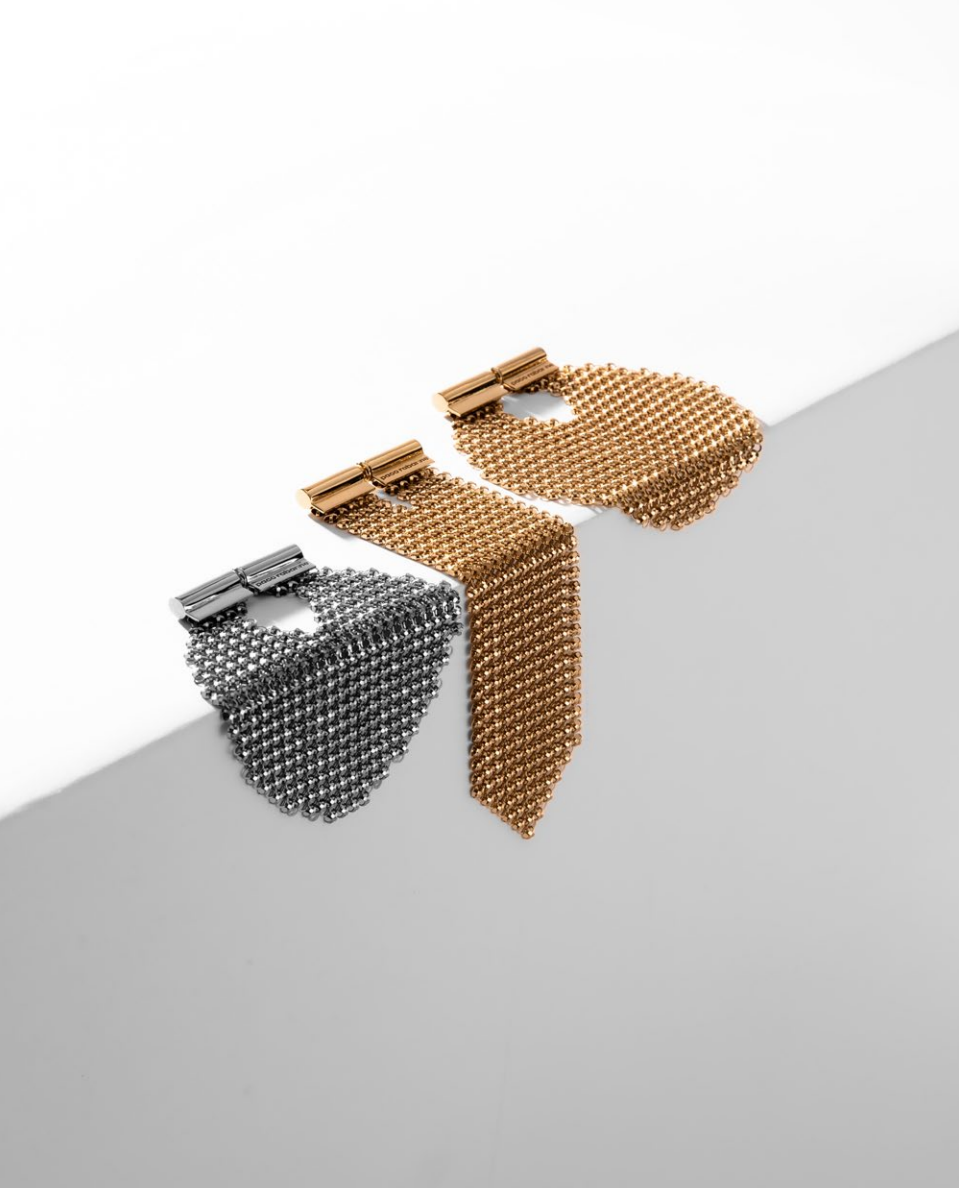

CALACATTA

— Calacatta

Calacatta is one of the most precious marbles, a reflection of luxury and sheer beauty. Of Italian origin, this marble is famous for its veins of varying intensity, which gives it a very elegant appearance.

El calacatta es uno de los mármoles más preciados, reflejo de lujo y de belleza. De origen italiano, este mármol destaca por sus vetas de diferente intensidad, lo que le confiere una apariencia muy elegante.

We have reinvented this classic with the Calacatta Gold and Calacatta Silver series. The same texture, the same aesthetic effect, with more individual design and with the functionality provided by tiles. Its golden and grey veins make this marble-look porcelain a different and truly majestic product.

En hemos reinventado este clásico con las series Calacatta Gold y Calacatta Silver. La misma textura, el mismo efecto estético, con más diseño propio y con la funcionalidad que aporta la cerámica. Sus vetas doradas y grises hacen de este mármol porcelánico un producto diferente, señorial.