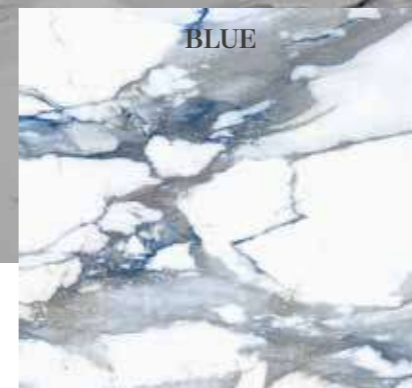

All mosaics
page 385
Todos los
mosaicos pág. 385

Shade Variation / Variación Gráfica

Crash Blue
120x120 /
48"x48"

Crash Beige
120x120 /
48"x48"

Crash Blanco
120x120 /
48"x48"

BEIGE

BLUE

BLANCO