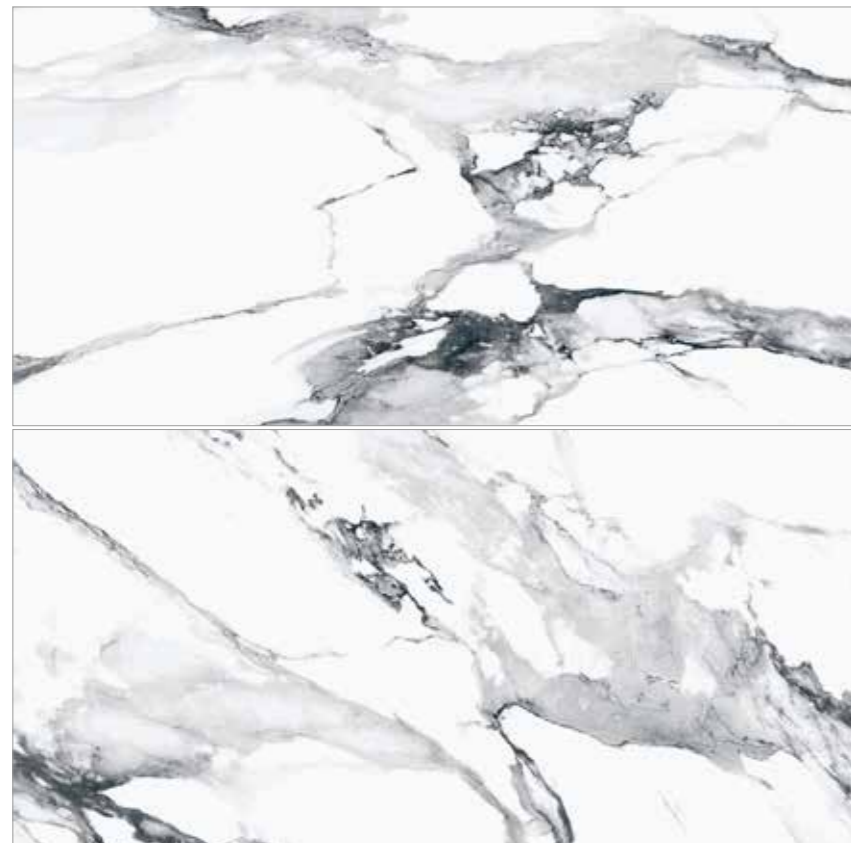

All mosaics
page 385
Todos los
mosaicos pág. 385

Shade Variation / Variación Gráfica

Crash Blue
120x120 /
48"x48"

Crash Beige
120x120 /
48"x48"

Crash Blanco
120x120 /
48"x48"

BEIGE

BLUE

BLANCO