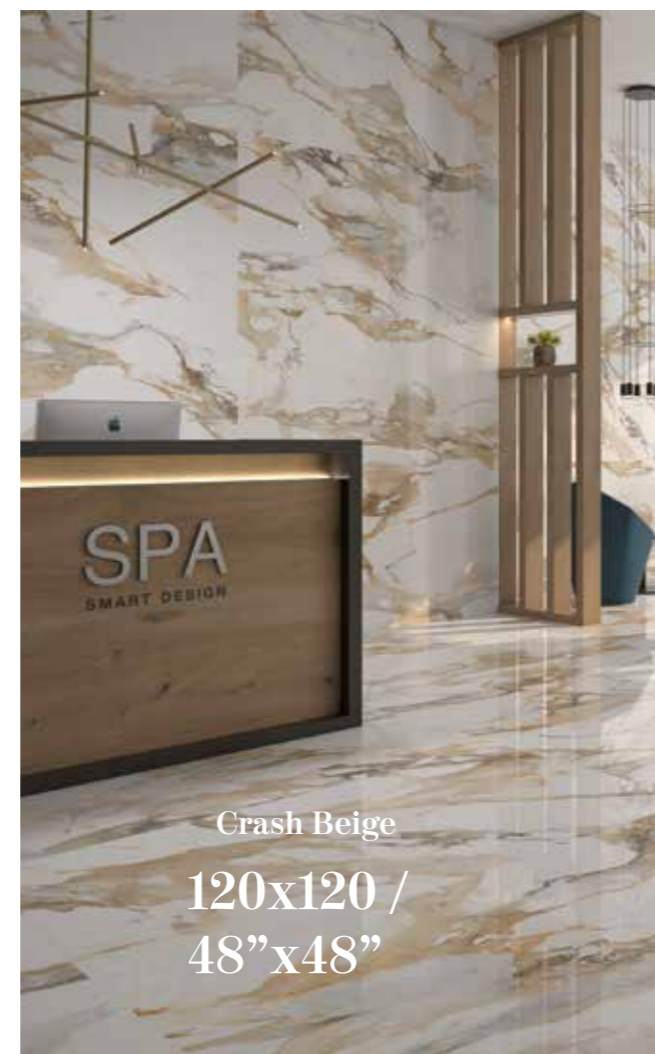

All mosaics
page 385
Todos los
mosaicos pág. 385

Shade Variation / Variación Gráfica

Crash Blue
120x120 /
48"x48"

Crash Beige
120x120 /
48"x48"

Crash Blanco
120x120 /
48"x48"

BEIGE

BLUE

BLANCO