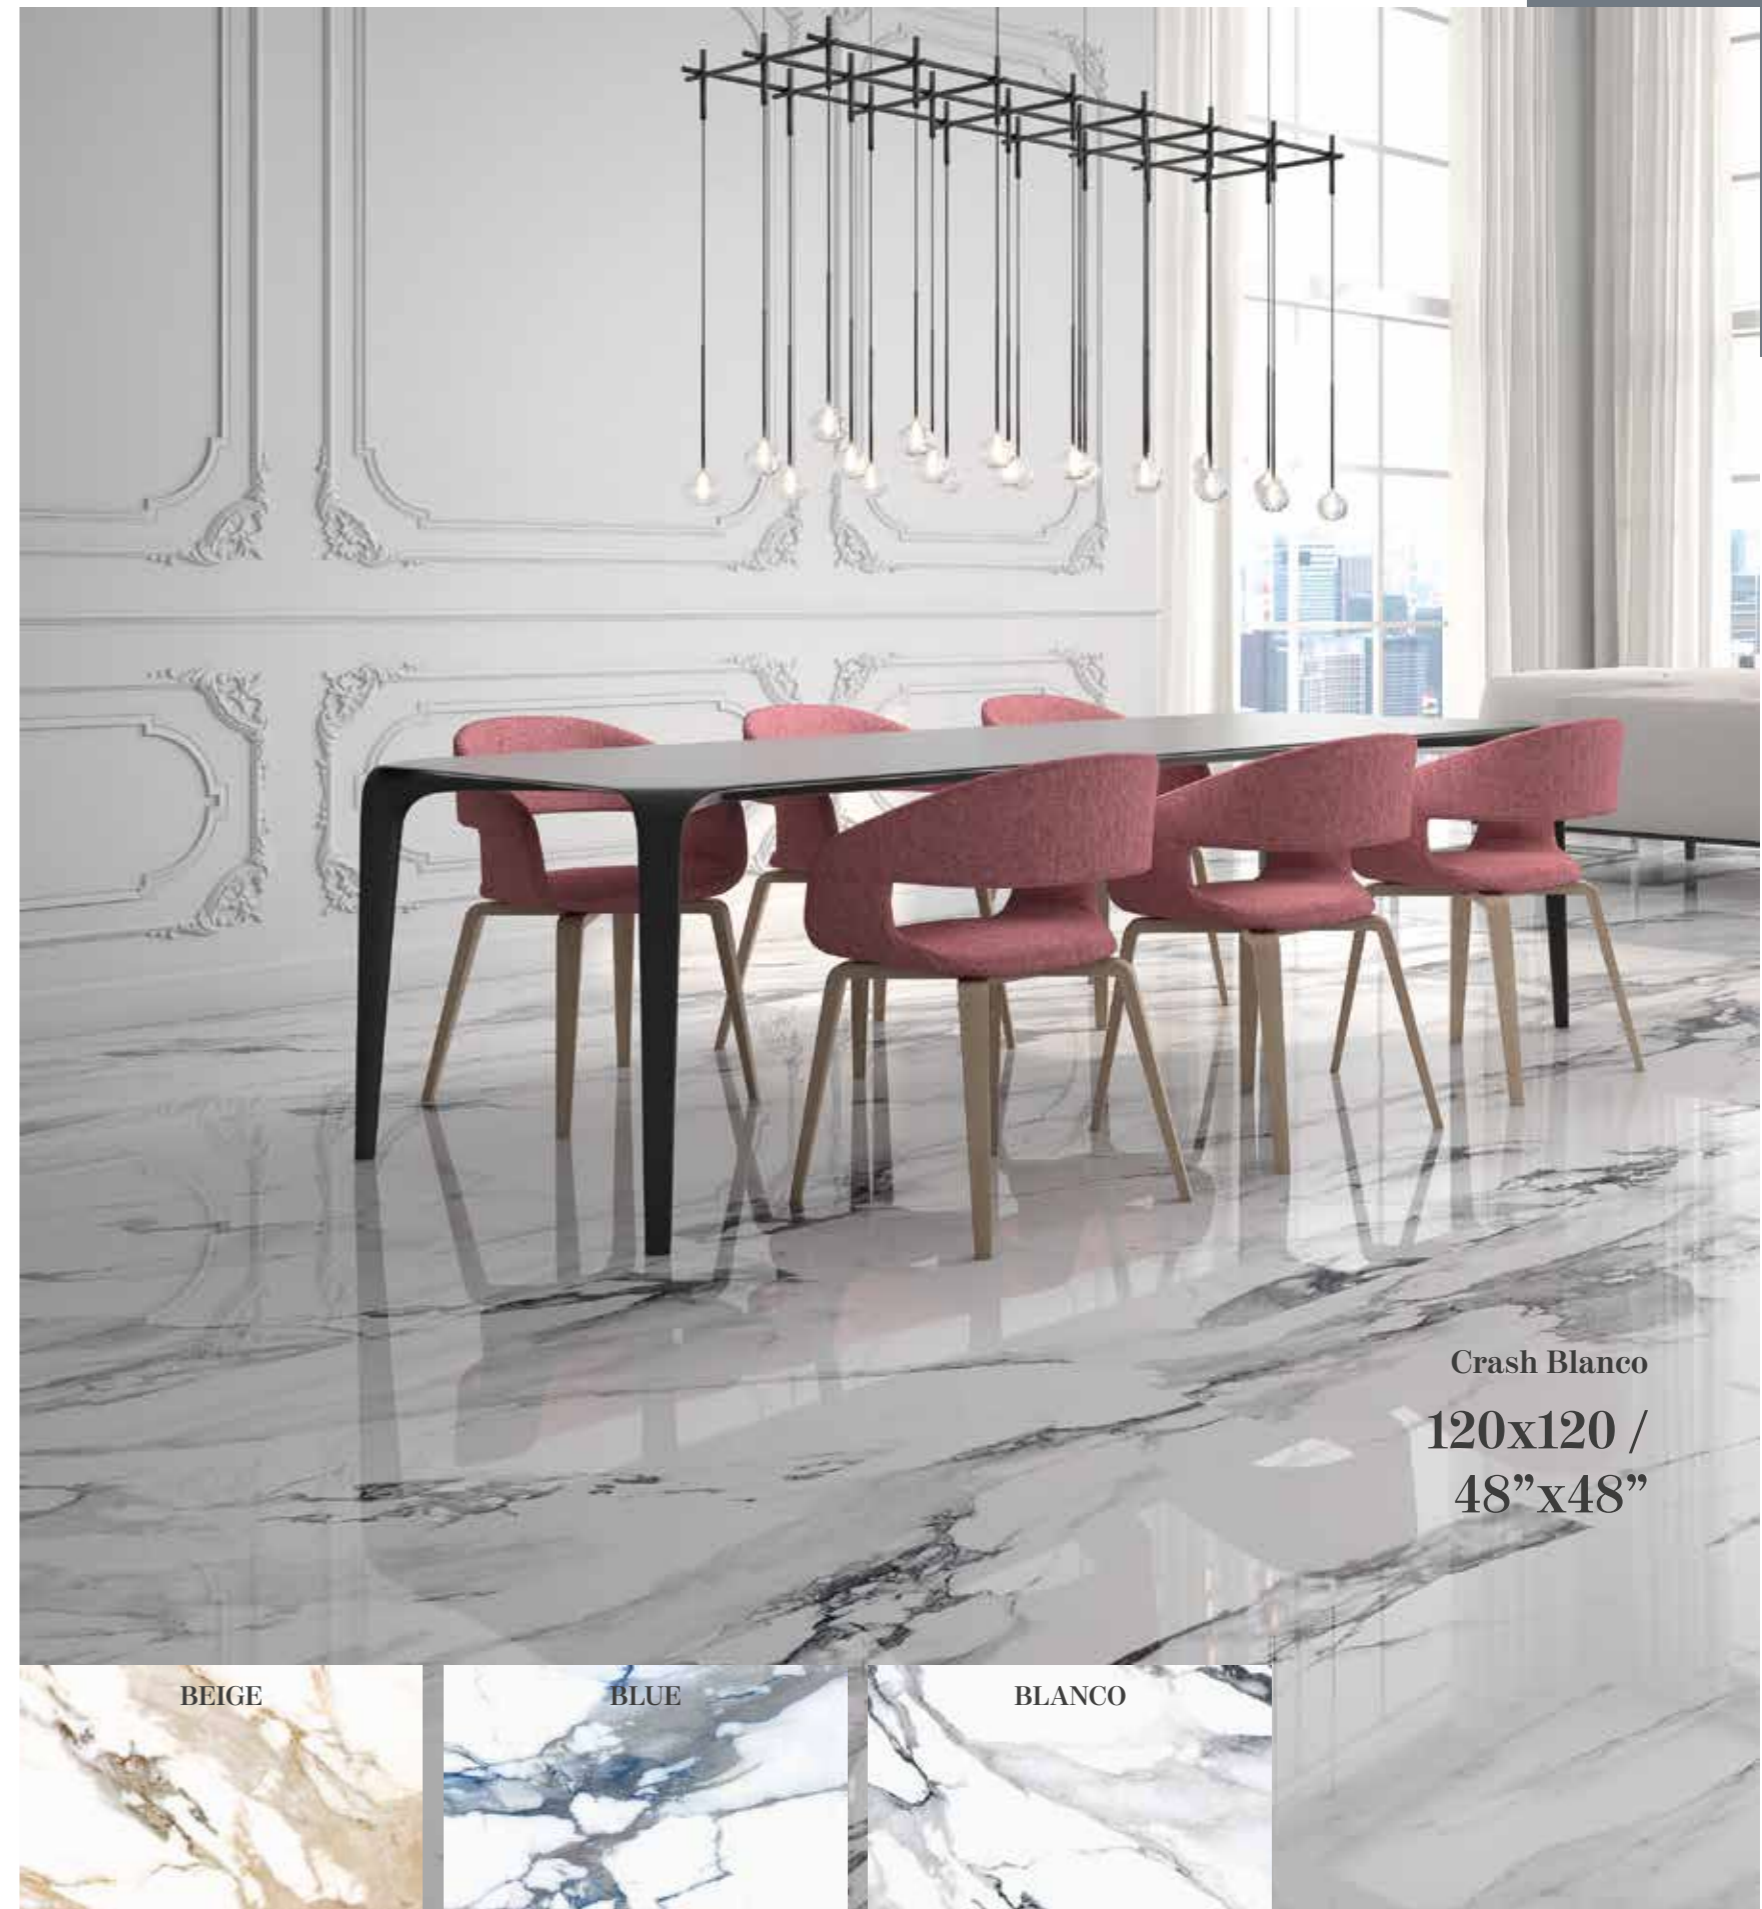

All mosaics
page 385
Todos los
mosaicos pág. 385

Shade Variation / Variación Gráfica

Crash Blue
120x120 /
48"x48"

Crash Beige
120x120 /
48"x48"

Crash Blanco
120x120 /
48"x48"

BEIGE

BLUE

BLANCO