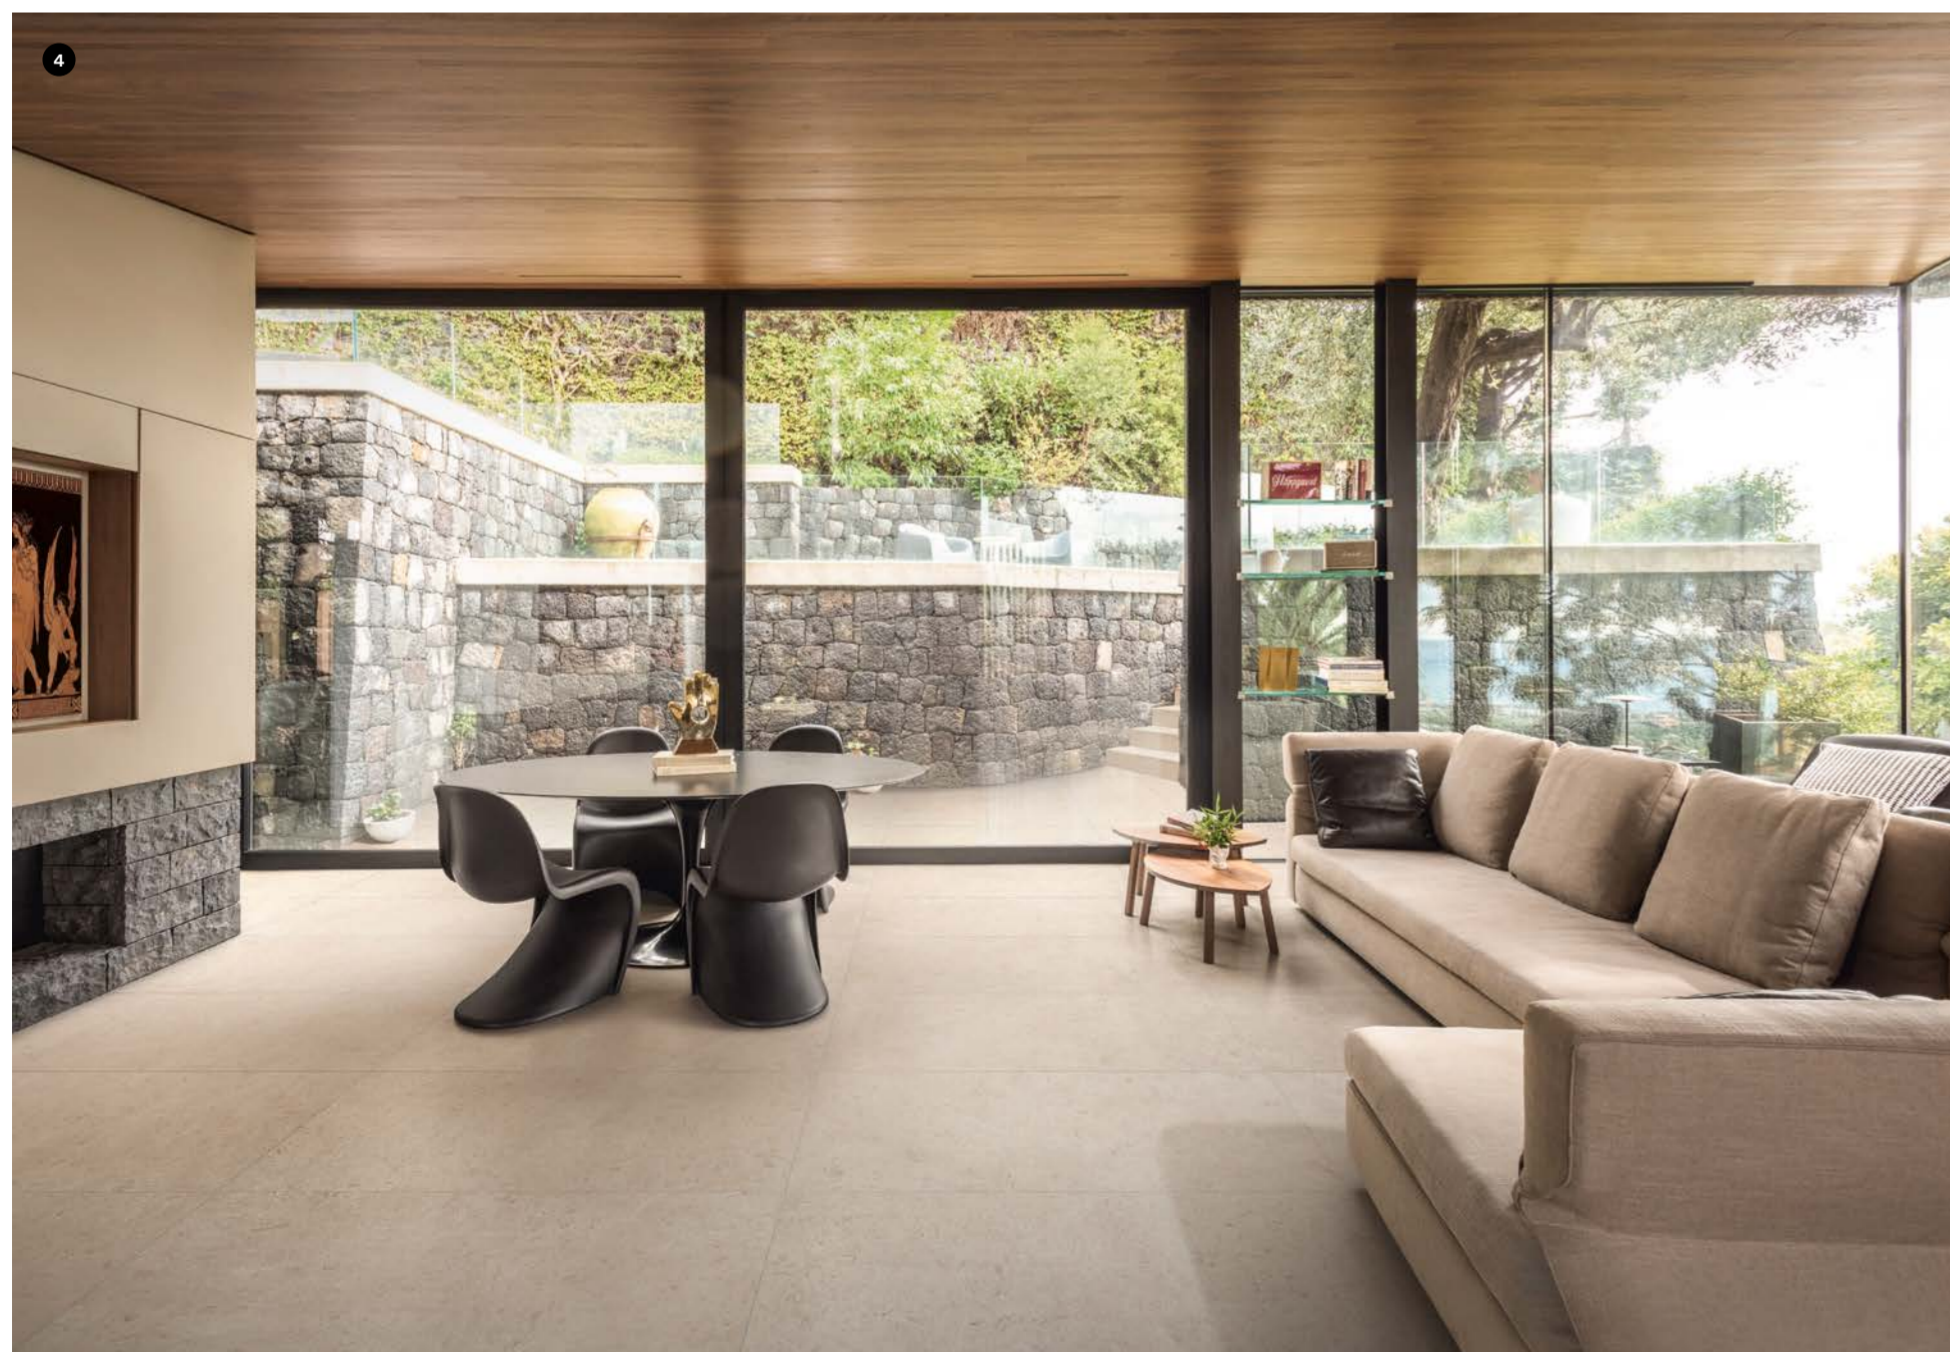

STONE LOOK

5

- 4 M977 Carácter Blanco Rett. 60x120
- M982 Carácter Blanco Strutt. Rett. 60x60
- M9DR Elemento ad Elle Strutt. Rett. 15x60x4

- 5 M94Y Carácter Arena Rett. 30x90
- M952 Carácter Arena Struttura Walltone 3D Rett. 30x90
- M978 Carácter Arena Rett. 60x120

- 6 M977 Carácter Blanco Rett. 60x120

- 7 M979 Carácter Greige Rett. 60x120

- 8 M97C Carácter Mix Multicolor Rett. 60x120
- M6RN Lume White Lux 6x24

CARÁCTER

6

4

7

8