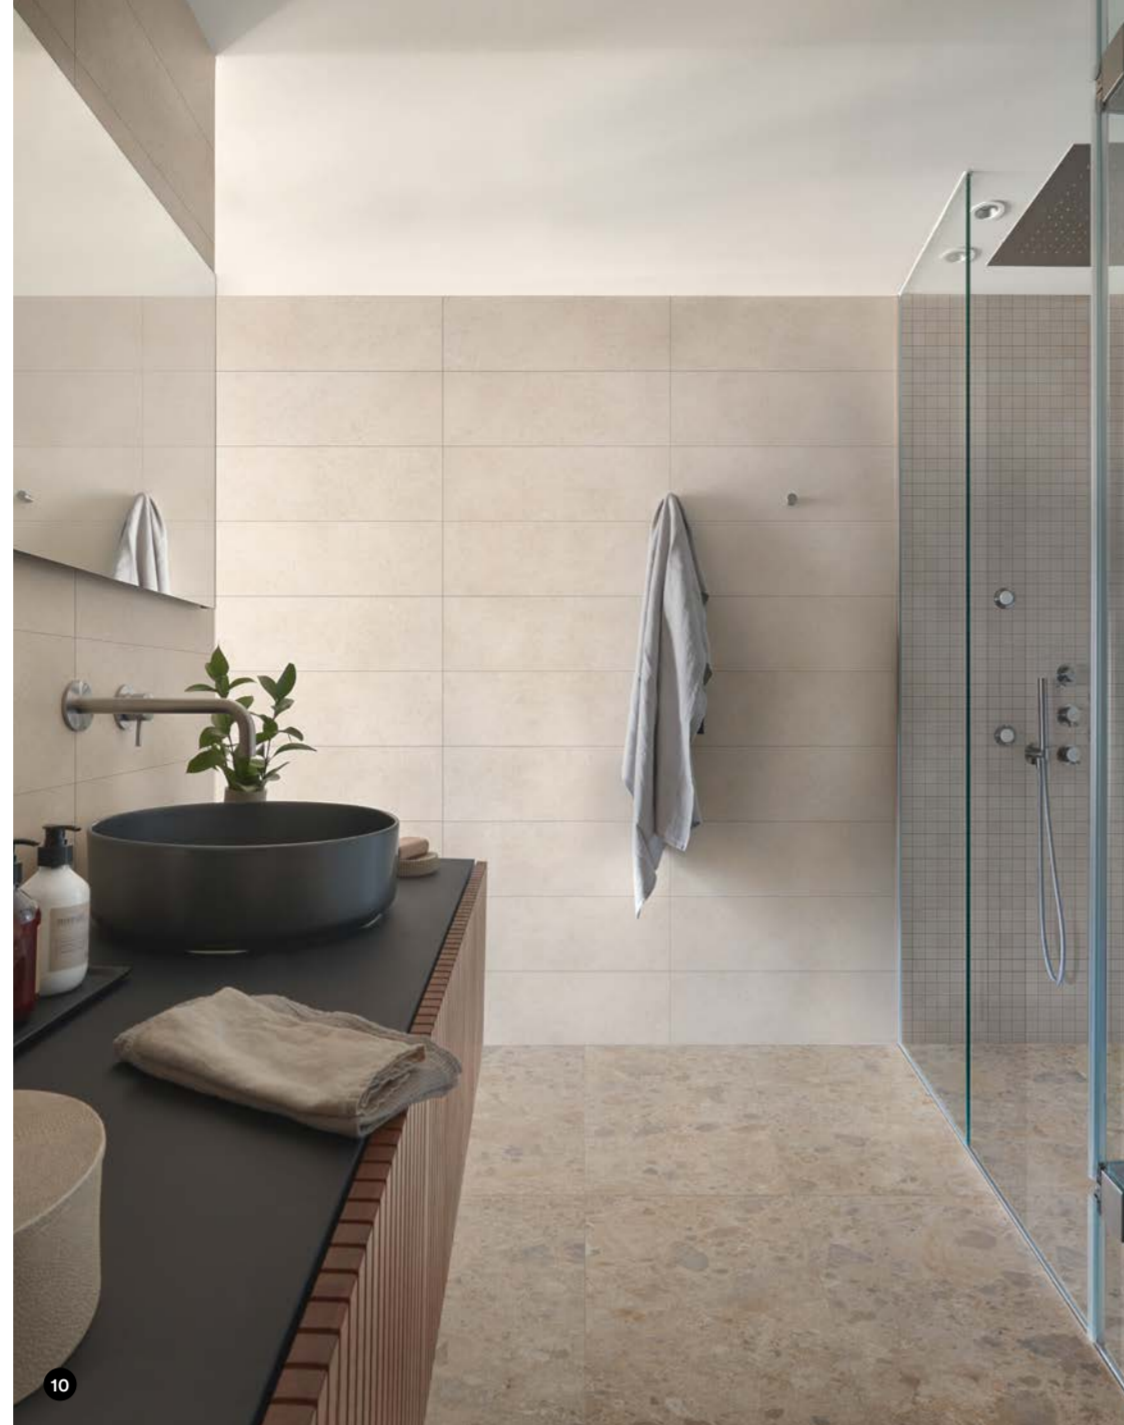

STONE LOOK

- 9 **M97Z** Carácter Mix Multicolor Strutt. Rett. 60x120
M9DU Elemento ad Elle Strutt. Rett. 15x60x4
- 10 **M94X** Carácter Blanco Rett. 30x90
M99Z Mosaico Blanco 30x30
M97C Carácter Mix Multicolor Rett. 60x120
M97Z Carácter Mix Multicolor Strutt. Rett. 60x120