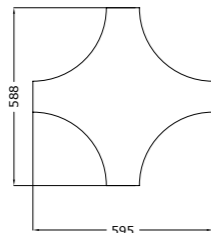

CAST IRON black

11 MM

SPECIAL PIECES / PIEZAS ESPECIALES