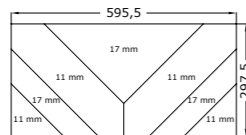

## SPECIAL SIZES / FORMATOS ESPECIALES

**Cast Iron lista**  
(7,3 x 59,55 cm - 2.87" x 23.45")

**Cast Iron white natural lista 7,5x60** G-89

**Cast Iron rodapié**  
(7,3 x 59,55 cm - 2.87" x 23.45")

**Cast Iron white natural rodapié 7,5x60** G-91

# CAST IRON white

11 MM

SPECIAL PIECES / PIEZAS ESPECIALES

Cast Iron white natural star  
(58,80 x 59,55 cm - 23,15" x 23,45")

G-519

Cast Iron white natural decor ramp 30x60  
(29,75 x 59,55 cm - 11,71" x 23,45")

G-1822

Cast Iron white natural inside  
(29,75 x 119,3 cm - 11,71" x 46,97")

G-1884

Cast Iron white natural mosaico 2,5x2,5  
(29,75 x 29,75 cm - 11,71" x 11,71")

G-1708

cast iron oxidum natural 60x120 - white natural mosaico 2,5x2,5

# CAST IRON black

11 MM

**Cast Iron serie 60x120**  
(59,55 x 119,3 cm - 23.45" x 46.97")

**Cast Iron black natural 60x120** G-1448

**Cast Iron serie 30x120**  
(29,75 x 119,3 cm - 11.71" x 46.97")

**Cast Iron black natural 30x120** G-1492