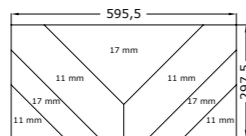

## SPECIAL SIZES / FORMATOS ESPECIALES

**Cast Iron lista**  
(7,3 x 59,55 cm - 2.87" x 23.45")

**Cast Iron white natural lista 7,5x60** G-89

**Cast Iron rodapié**  
(7,3 x 59,55 cm - 2.87" x 23.45")

**Cast Iron white natural rodapié 7,5x60** G-91

**Cast Iron serie 60x60**  
(59,55 x 59,55 cm - 23.45" x 23.45")

**Cast Iron black natural 60x60** G-1248

**Cast Iron serie 30x60**  
(29,75 x 59,55 cm - 11.71" x 23.45")

**Cast Iron black natural 30x60** G-1202

## SPECIAL SIZES / FORMATOS ESPECIALES

**Cast Iron lista**  
(7,3 x 59,55 cm - 2.87" x 23.45")

**Cast Iron black natural lista 7,5x60** G-89

**Cast Iron rodapié**  
(7,3 x 59,55 cm - 2.87" x 23.45")

**Cast Iron black natural rodapié 7,5x60** G-91

# CAST IRON black

11 MM

SPECIAL PIECES / PIEZAS ESPECIALES

**Cast Iron black natural star**  
(58,80 x 59,55 cm - 23,15" x 23,45")  
G-519

**Cast Iron black natural inside**  
(29,75 x 119,3 cm - 11,71" x 46,97")  
G-1884