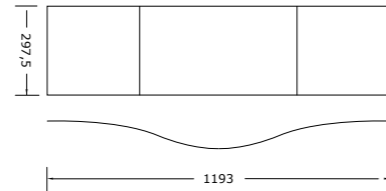

# CAST IRON oxidum

11 MM

1

**Cast Iron serie 60x120**  
(59,55 x 119,3 cm - 23.45" x 46.97")

**Cast Iron oxidum natural 60x120** G-1448

2

**Cast Iron serie 30x120**  
(29,75 x 119,3 cm - 11.71" x 46.97")

**Cast Iron oxidum natural 30x120** G-1492

3

**Cast Iron serie 60x60**  
(59,55 x 59,55 cm - 23.45" x 23.45")

**Cast Iron oxidum natural 60x60** G-1248

4

**Cast Iron serie 30x60**  
(29,75 x 59,55 cm - 11.71" x 23.45")

**Cast Iron oxidum natural 30x60** G-1202

## SPECIAL SIZES / FORMATOS ESPECIALES

**Cast Iron lista**  
(7,3 x 59,55 cm - 2.87" x 23.45")

**Cast Iron oxidum natural lista 7,5x60** G-89

**Cast Iron rodapié**  
(7,3 x 59,55 cm - 2.87" x 23.45")

**Cast Iron oxidum natural rodapié 7,5x60** G-91

# CAST IRON oxidum

11 MM

SPECIAL PIECES / PIEZAS ESPECIALES

Cast Iron oxidum natural star  
(58,80 x 59,55 cm - 23,15" x 23,45")

G-519

Cast Iron oxidum natural inside  
(29,75 x 119,3 cm - 11,71" x 46,97")