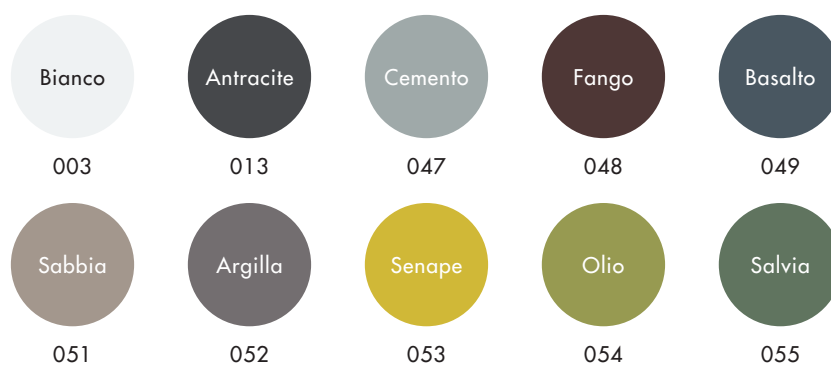

Colori ceramici
— Ceramic colors

Finitura lucida
—Glossy finish

Finitura mat
—Mat finish

Per le tonalità dei colori attenersi ai campioni ceramici.
For real shades of colour please refer to our ceramic samples.