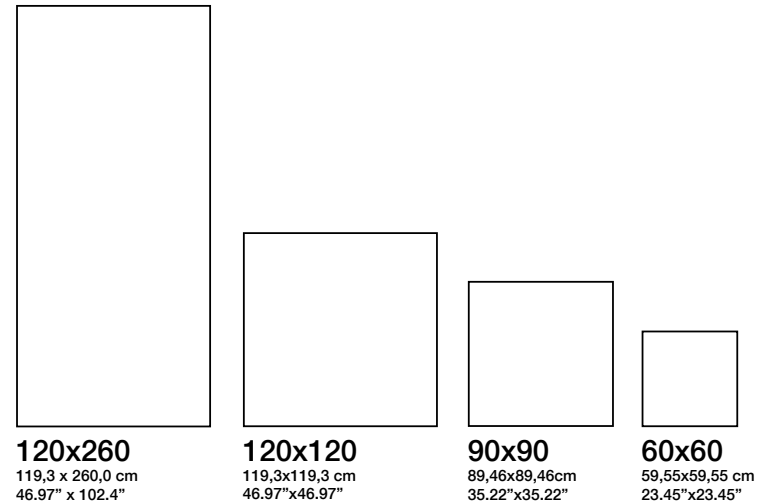

Floor & Walls 6 mm

Floor & Walls 7 mm

Natural Finish	DIN R10	DCOF >0,42	PTV > 24 MODERATE SLIP POTENTIAL	CLASE 1
DIN 91130	ANSI A137.1 S-9.6.1	BS EN 13036-4	UNE-ENV 12633