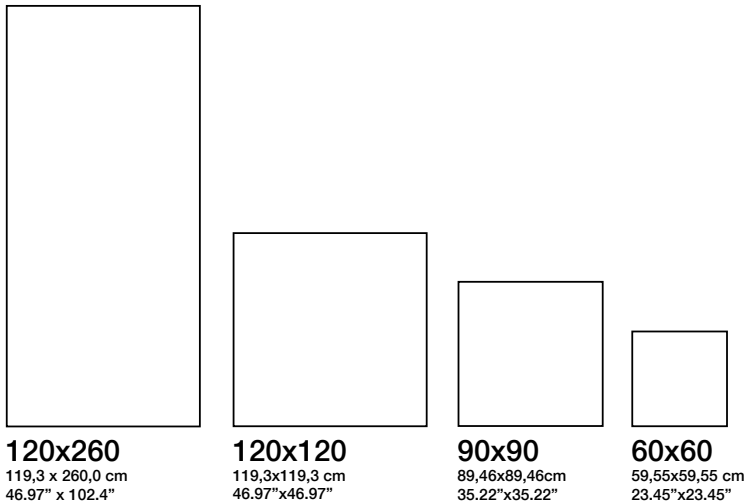

Floor & Walls 6 mm

Floor & Walls 7 mm

Natural Finish	DIN R10	DCOF >0,42	PTV > 24 MODERATE SLIP POTENTIAL	CLASE 1
DIN 91130	ANSI A137.1 S-9.6.1	BS EN 13036-4	UNE-ENV 12633	

Fluid multicolor

Floor and Wall 6 mm