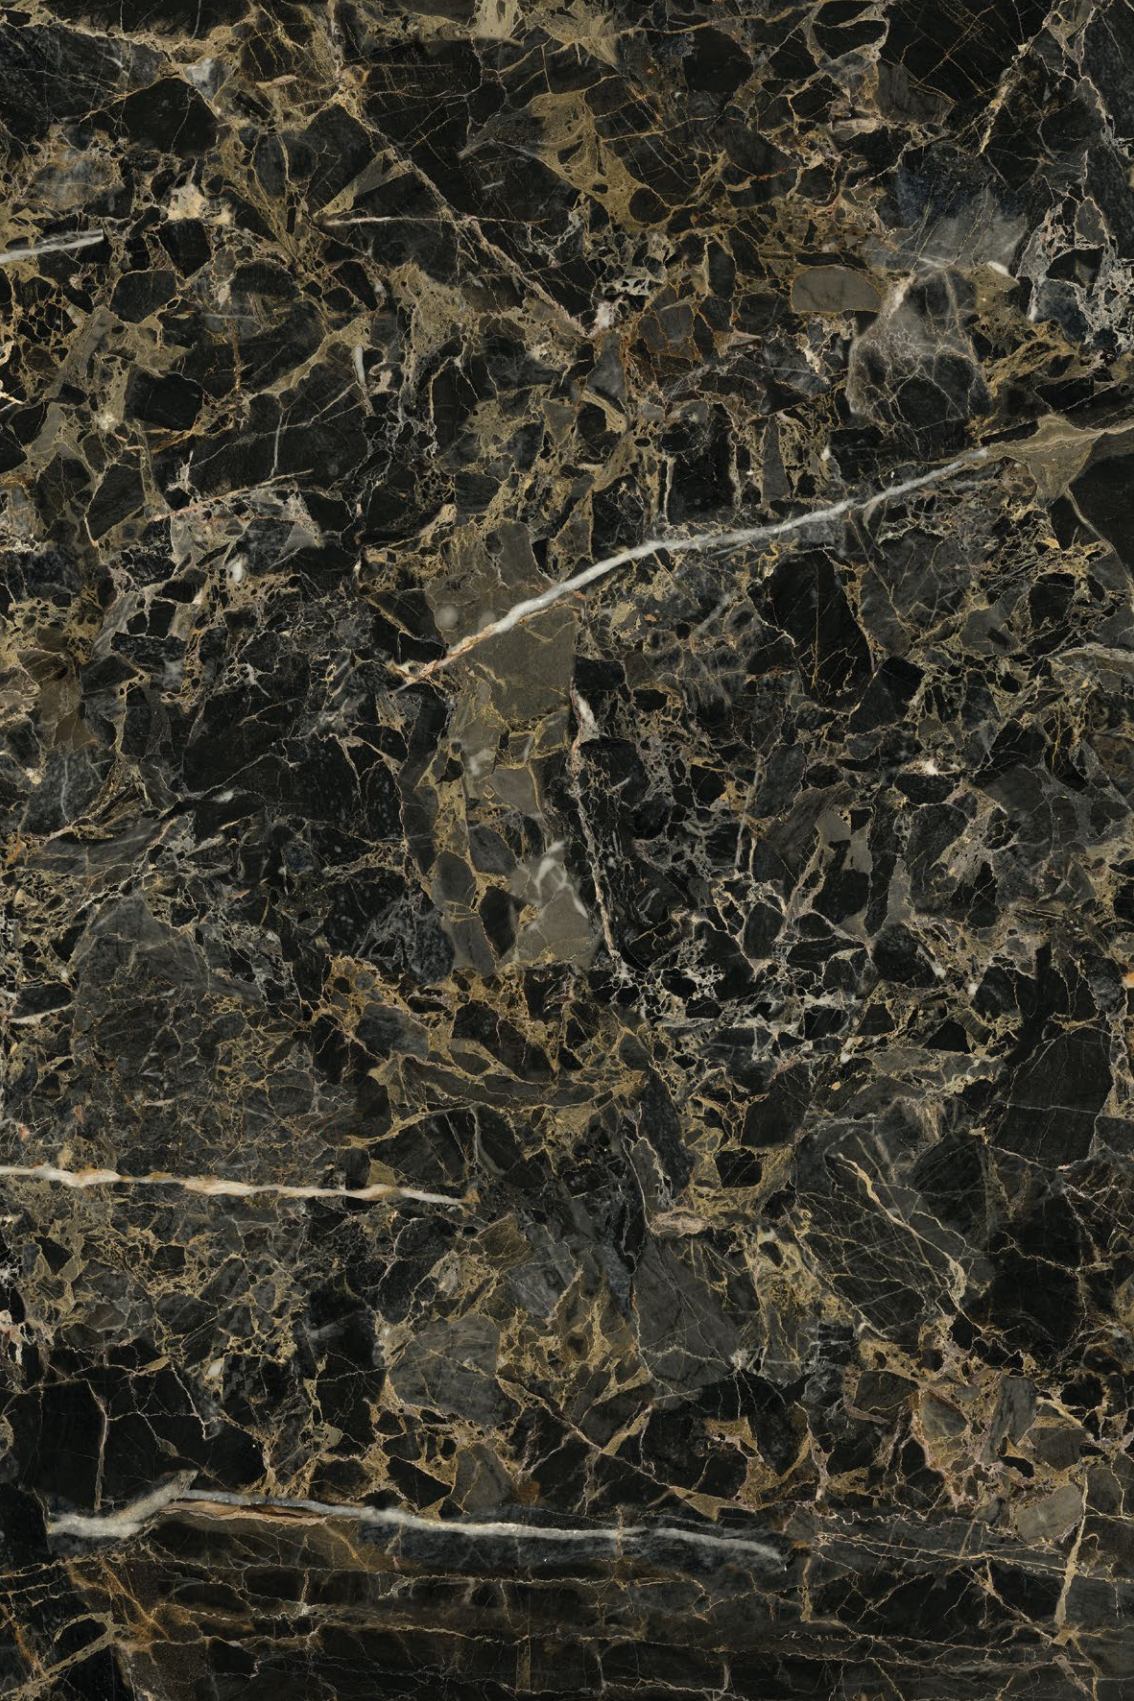

**GOLDEN
BLACK**

— Golden Black

Charismatic golden veins are forged on a refined black background in our Golden Black collection, where an interplay of contrasts and visual realism are evident.

Carismáticas vetas doradas se fraguan sobre un refinado fondo negro dando paso a nuestra colección Golden Black, donde el juego de contrastes y efectismo visual se hacen patente.