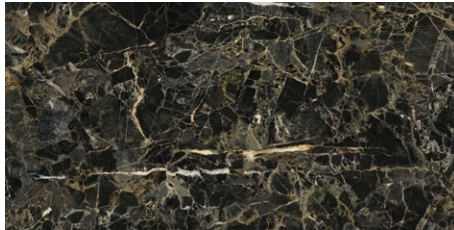

GOLDEN BLACK POL. RECT
60X120 / 24"X48"   P34/M