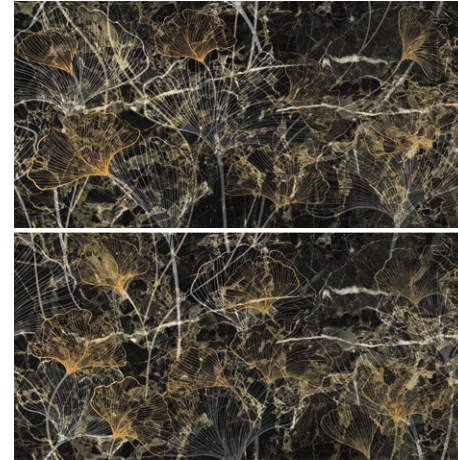

Mármol pulido de gran formato y belleza impasible al paso del tiempo demuestra que es ideal para cualquier espacio.

No en vano, la belleza de su acabado cristalino conquista todos los hábitats. Lujo y armonía para espacios llenos de diseño y elegancia donde esta piedra preciosa es la protagonista.

Golden Black

120X120 - 60X120 48"X48" - 24"X48"

GOLDEN BLACK POL. RECT
120X120 / 48"X48" P52/M

GOLDEN BLACK POL. RECT
60X120 / 24"X48" P34/M

DECOR SET(2) GINKGO BLACK
60X120 / 24"X48" K95/P

VARIACIÓN DE DISEÑO · GRAPHIC FACES