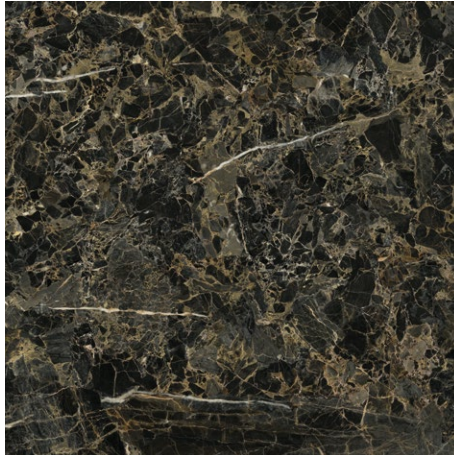

Golden Black

120X120 - 60X120   48"X48" - 24"X48"

GOLDEN BLACK POL. RECT
120X120 / 48"X48"   P52/M