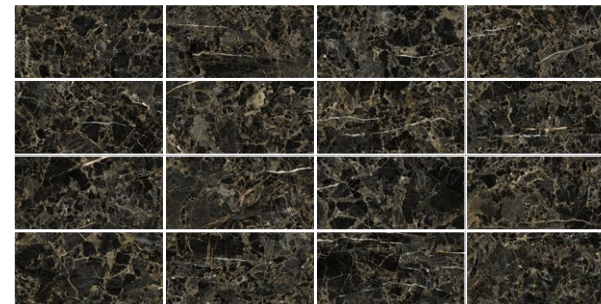

Mármol pulido de gran formato y belleza impasible al paso del tiempo demuestra que es ideal para cualquier espacio.

No en vano, la belleza de su acabado cristalino conquista todos los hábitats. Lujo y armonía para espacios llenos de diseño y elegancia donde esta piedra preciosa es la protagonista.

Golden Black

120X120 - 60X120 48"X48" - 24"X48"

GOLDEN BLACK POL. RECT
120X120 / 48"X48" P52/M

GOLDEN BLACK POL. RECT
60X120 / 24"X48" P34/M

DECOR SET(2) GINKGO BLACK
60X120 / 24"X48" K95/P

VARIACIÓN DE DISEÑO · GRAPHIC FACES