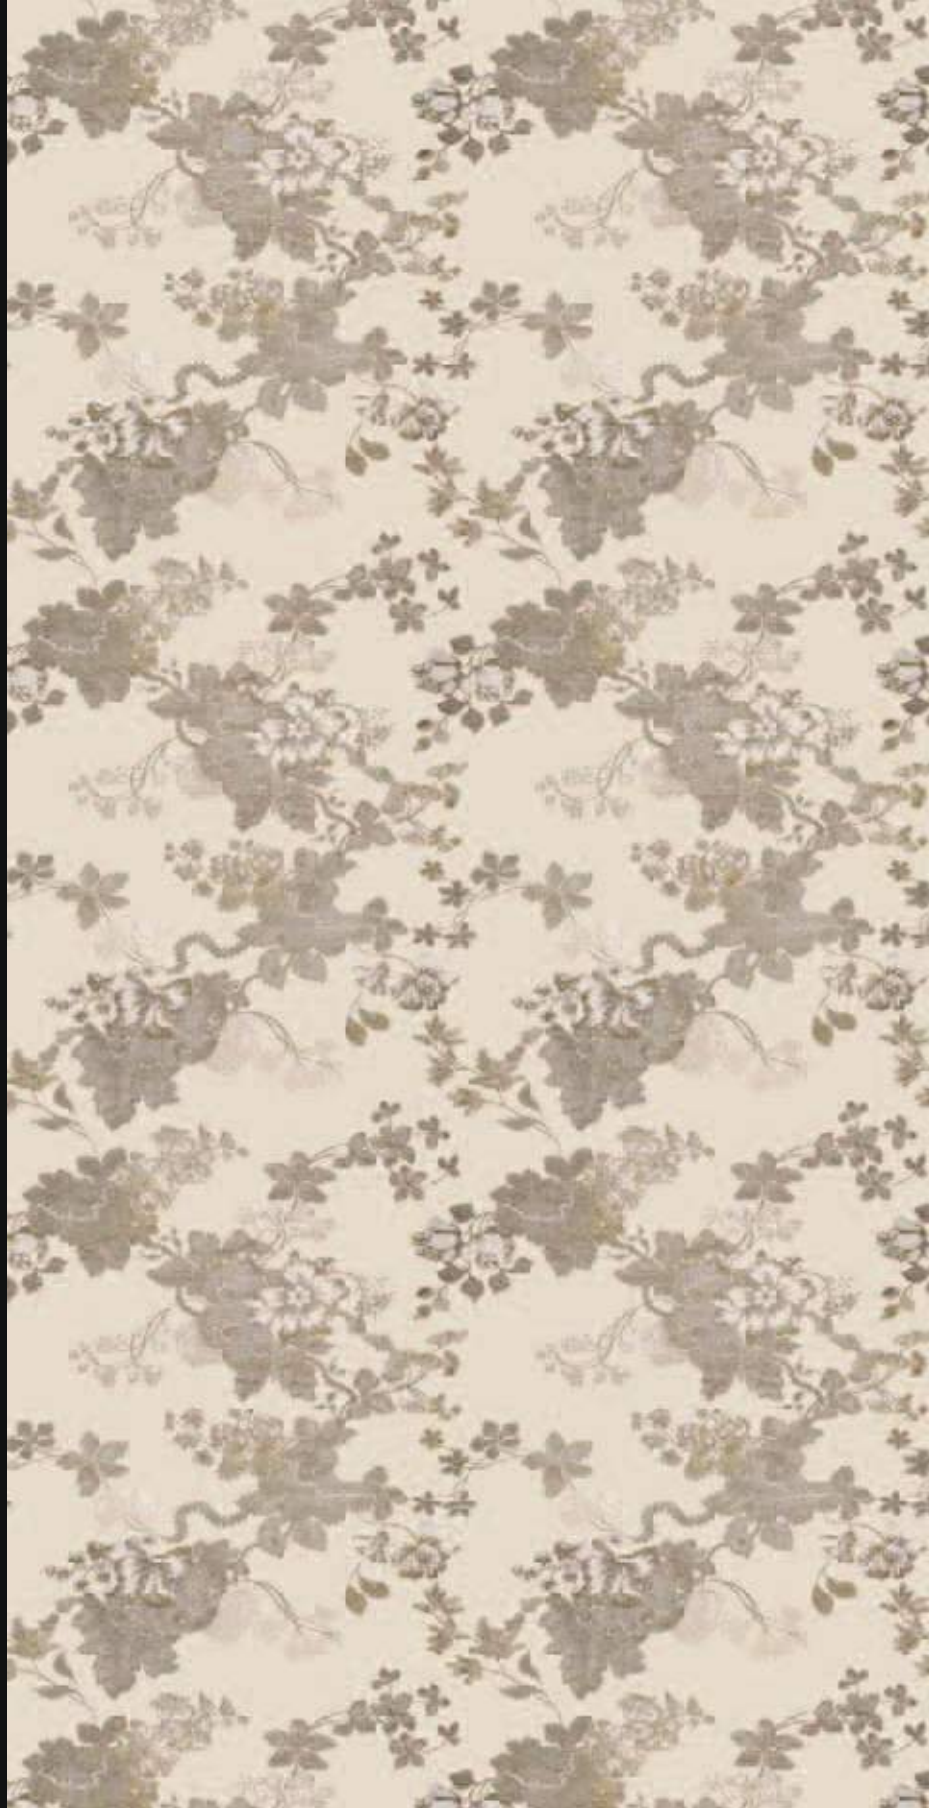

Lady Hamilton vaniglia

gres porcellanato decorato - decorated porcelain tiles - grès cérame décoré
verziertes feinsteinzeug - gres porcelánico decorado - декорированный керамогранит
squadrate - squared - equarri - rektifiziert - escuadrado - ККЛИМРОНКНННЯ

6 mm 1/4"	color	surface	120x280 47^{1/4}"x110^{1/4}"	120x240 47^{1/4}"x94^{1/2}"	60x120 23^{5/8}"x47^{1/4}"

i filati

Lady Hamilton vaniglia

matte

767040

767075

A+B+C+D
9000202