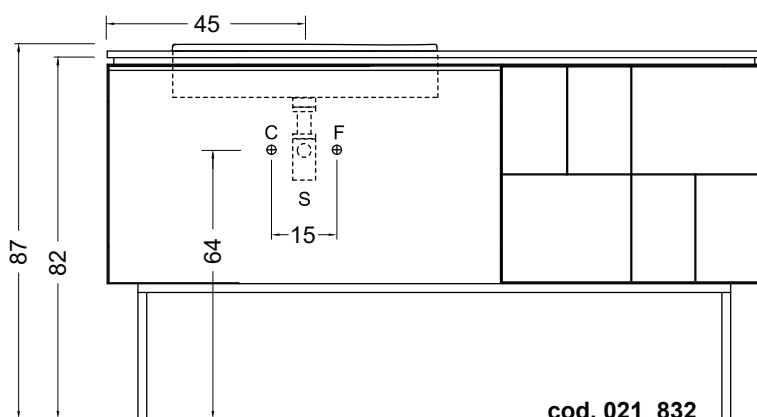

The Bathroom Gallery

Lama 150 h87 predisposizione per lavabo integrato

cod. 021 832

Struttura in acciaio con
modulo divisorio dx
cm 150x50xh82
kg. 34
*Steel structure with
dx partitionmodule
cm 150x50xh82
kg. 34*

cod. 021 833

Struttura in acciaio con
modulo divisorio sx
cm 150x50xh82
kg. 34
*Steel structure with
sx partitionmodule
cm 150x50xh82
kg. 34*

Disponibile nei colori:
Available in colours:

Finitura opaca - Matt finishing