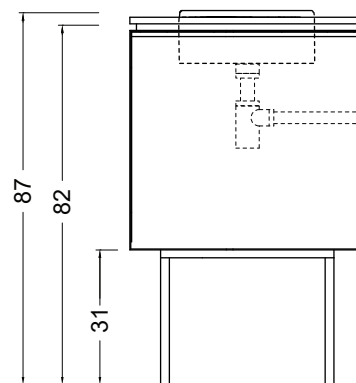

The Bathroom Gallery

Lama 150 h87 predisposizione per lavabo integrato

cod. 021 832

Struttura in acciaio con
modulo divisorio dx
cm 150x50xh82
kg. 34
*Steel structure with
dx partitionmodule
cm 150x50xh82
kg. 34*

cod. 021 833

Struttura in acciaio con
modulo divisorio sx
cm 150x50xh82
kg. 34
*Steel structure with
sx partitionmodule
cm 150x50xh82
kg. 34*

Disponibile nei colori:
Available in colours:

Finitura opaca - Matt finishing