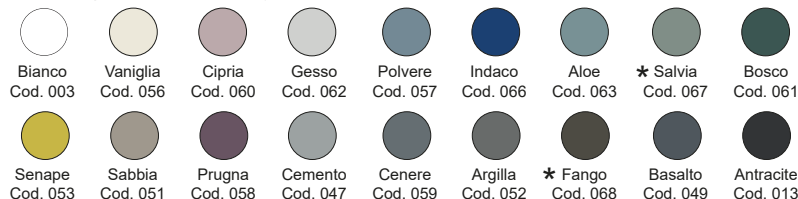

*Codici identificativi colori nuova tonalità *067 Salvia - *068 Fango

Per le tonalità dei colori attenersi ai campioni ceramici - *For real shades of colour please refer to our ceramic samples*

The Bathroom Gallery

Kg 24

Disponibile nei colori:
Available in colours:

Finitura lucida - Gloss finishing

Finitura opaca - Matt finishing

cod. 010 808

Modulo contenitivo in MDF laccato

Module with drawer in lacquered MDF

cm 88x50xh.50

Finitura opaca - Matt finishing

*Codici identificativi colori nuova tonalità *067 Salvia - *068 Fango

Per le tonalità dei colori attenersi ai campioni ceramici - *For real shades of colour please refer to our ceramic samples*

Sabbia
Cod. 051

Argilla
Cod. 052

★ Fango
Cod. 068

Antracite
Cod. 013

*Codici identificativi colori nuova tonalità *067 Salvia - *068 Fango

Per le tonalità dei colori attenersi ai campioni ceramici - For real shades of colour please refer to our ceramic samples