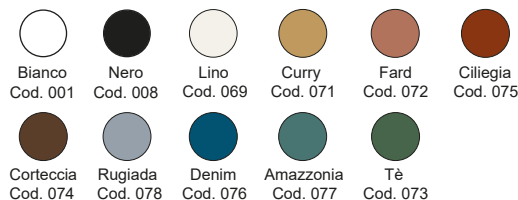

The Bathroom Gallery

Lama 150 h87 predisposizione per lavabo integrato

Configurazioni - Configurations

cod. 007 827

Piano integrato in ceramica dx sx con lavabo ovale 50 sopra piano
Integrated ceramic top dx sx with oval countertop sink 50
cm 150x50xh.5
Kg 36

cod. 007 830

Piano integrato in ceramica dx sx con lavabo rettangolare 60 sopra piano
Integrated ceramic top dx sx with rectangular countertop sink 60
cm 150x50xh.5
Kg 38

cod. 007 828

Piano integrato in ceramica dx sx con lavabo ovale 60 sopra piano
Integrated ceramic top with oval countertop sink 60
cm 150x50xh.5
Kg 38

cod. 007 831

Piano integrato in ceramica dx sx con lavabo tondo Ø37 sopra piano
Integrated ceramic top dx sx with round countertop sink Ø37
cm 150x50xh.5
Kg 32

cod. 007 829

Piano integrato in ceramica dx sx con lavabo rettangolare 55 sopra piano
Integrated ceramic top dx sx with rectangular countertop sink 55
cm 150x50xh.5
Kg 37

Disponibile nei colori:
Available in colours:

Finitura lucida - *Gloss finishing*