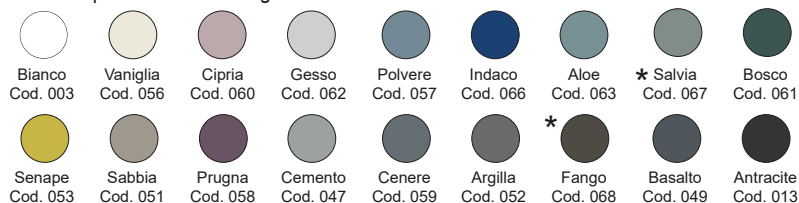

Disponibile nei colori:
Available in colours:

Essenza - Wood

Finitura opaca - Matt finishing

*Codici identificativi colori nuova tonalità *067 Salvia - *068 Fango

Per le tonalità dei colori attenersi ai campioni ceramici - *For real shades of colour please refer to our ceramic samples*

Disponibile nei colori:
Available in colours:

Finitura opaca - Matt finishing

Gesso
Cod. 062

Sabbia
Cod. 051

Argilla
Cod. 052

* Fango
Cod. 068

Antracite
Cod. 013

*Codici identificativi colori nuova tonalità *067 Salvia - *068 Fango

Disponibile nei colori:
Available in colours:

Finitura lucida - Gloss finishing

Finitura opaca - Matt finishing

*Codici identificativi colori nuova tonalità *067 Salvia - *068 Fango

Per le tonalità dei colori attenersi ai campioni ceramici - For real shades of colour please refer to our ceramic samples

Disponibile nei colori:
Available in colours:

Essenza - Wood

Rovere
naturale
Cod. 029

Rovere
termocotto
Cod. 028

Noce
canaletto
Cod. 025

Finitura opaca - Matt finishing

Vaniglia
Cod. 056

Gesso
Cod. 062