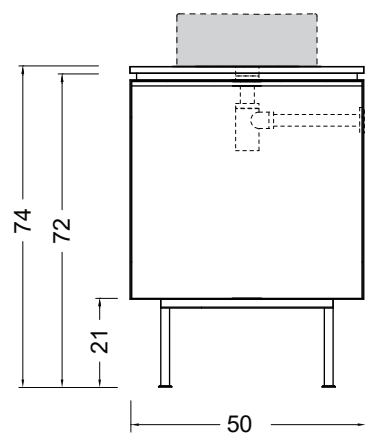

The Bathroom Gallery

Lama 150 h74 predisposizione per lavabo d'appoggio

cod. 021 832

Struttura in acciaio con
modulo divisorio dx
cm 150x50xh71
kg. 34
*Steel structure with
dx partitionmodule
cm 150x50xh71
kg. 34*

cod. 021 833

Struttura in acciaio con
modulo divisorio sx
cm 150x50xh71
kg. 34
*Steel structure with
sx partitionmodule
cm 150x50xh71
kg. 34*

Disponibile nei colori:
Available in colours:

Finitura opaca - *Matt finishing*

Lama 150 h74 predisposizione per lavabo d'appoggio

Configurazioni - Configurations

cod. 007 826

Top in ceramica reversibile dx e sx
per lavabo da appoggio

*Reversible ceramic top dx sx for
sit-on basin*

cm 150x50xh.3