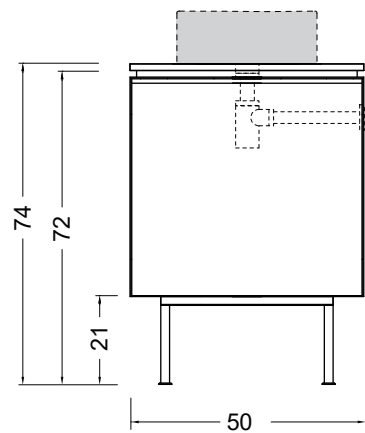

The Bathroom Gallery

Lama 150 h74 predisposizione per lavabo d'appoggio

cod. 021 832

Struttura in acciaio con
modulo divisorio dx
cm 150x50xh71
kg. 34
*Steel structure with
dx partitionmodule
cm 150x50xh71
kg. 34*

cod. 021 833

Struttura in acciaio con
modulo divisorio sx
cm 150x50xh71
kg. 34
*Steel structure with
sx partitionmodule
cm 150x50xh71
kg. 34*

Disponibile nei colori:
Available in colours:

Finitura opaca - *Matt finishing*

Lama 150 h74 predisposizione per lavabo d'appoggio

Configurazioni - Configurations

cod. 007 826

Top in ceramica reversibile dx e sx
per lavabo da appoggio

*Reversible ceramic top dx sx for
sit-on basin*

cm 150x50xh.3