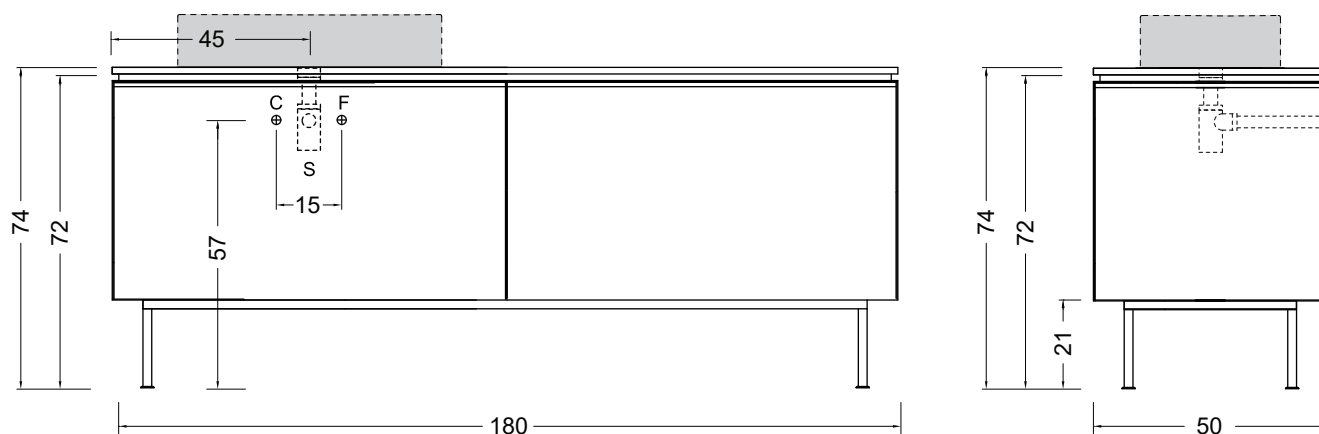

The Bathroom Gallery

Lama 180 h74 predisposizione per lavabo d'appoggio

cod. 021 845

Struttura in acciaio per doppio
mobile in MDF
cm 180x50xh71
kg. 41
Steel structure two modules
in MDF
180x50xh71 cm
Kg. 41

Disponibile nei colori:
Available in colours:

Finitura opaca - Matt finishing

Gesso
Cod. 062

Sabbia
Cod. 051

Argilla
Cod. 052

★ Fango
Cod. 068

Antracite
Cod. 013

*Codici identificativi colori nuova tonalità *067 Salvia - *068 Fango

Per le tonalità dei colori attenersi ai campioni ceramici - For real shades of colour please refer to our ceramic samples