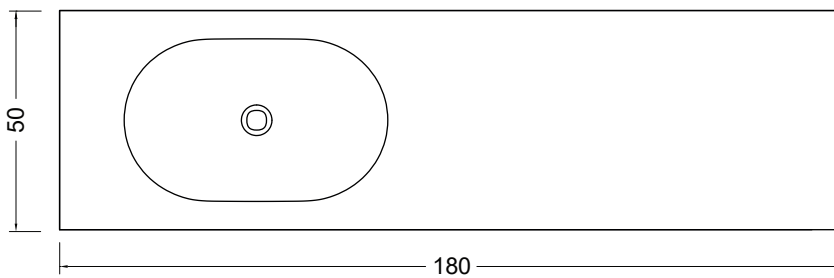

The Bathroom Gallery

Lama 180 h87 predisposizione per lavabo integrato

cod. 021 845

Struttura in acciaio per doppio
mobile in MDF
cm 180x50xh82
kg. 41
*Steel structure two modules
in MDF
180x50xh82 cm
Kg. 41*

Disponibile nei colori:
Available in colours:

Finitura opaca - Matt finishing

Gesso
Cod. 062

Sabbia
Cod. 051

Argilla
Cod. 052

* Fango
Cod. 068

Antracite
Cod. 013

*Codici identificativi colori nuova tonalità *067 Salvia - *068 Fango

Per le tonalità dei colori attenersi ai campioni ceramici - For real shades of colour please refer to our ceramic samples