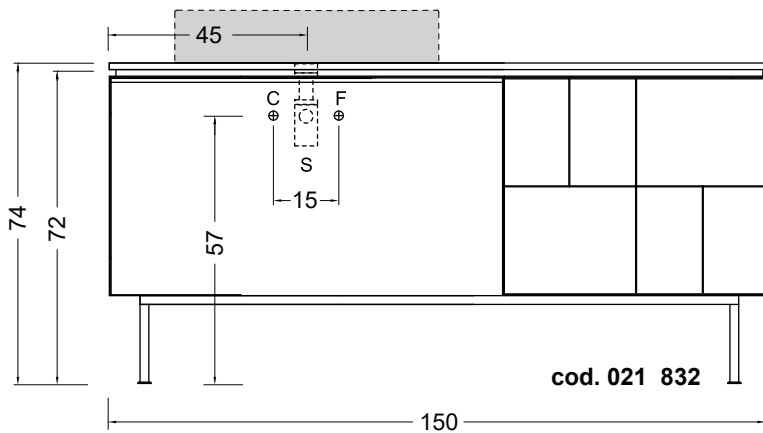

The Bathroom Gallery

Lama 150 h74 predisposizione per lavabo d'appoggio

cod. 021 832

Struttura in acciaio con
modulo divisorio dx
cm 150x50xh71
kg. 34
*Steel structure with
dx partitionmodule
cm 150x50xh71
kg. 34*

cod. 021 833

Struttura in acciaio con
modulo divisorio sx
cm 150x50xh71
kg. 34
*Steel structure with
sx partitionmodule
cm 150x50xh71
kg. 34*

Disponibile nei colori:
Available in colours:

Finitura opaca - *Matt finishing*

Lama 150 h74 predisposizione per lavabo d'appoggio

Configurazioni - Configurations

cod. 007 826

Top in ceramica reversibile dx e sx
per lavabo da appoggio

*Reversible ceramic top dx sx for
sit-on basin*

cm 150x50xh.3