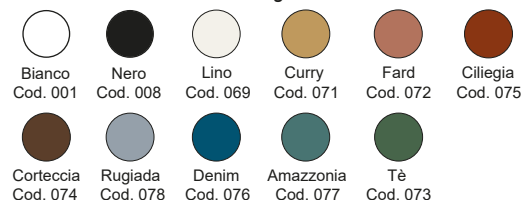

The Bathroom Gallery

Lama 180 h74 predisposizione per lavabo d'appoggio

Configurazioni - Configurations

cod. 001 834

Top in ceramica reversibile dx sx
per lavabo da appoggio
*Reversible ceramic top dx sx
for sit-on basin*
cm 180x50xh.3
Kg 29

Disponibile nei colori:
Available in colours:

Finitura lucida - Gloss finishing