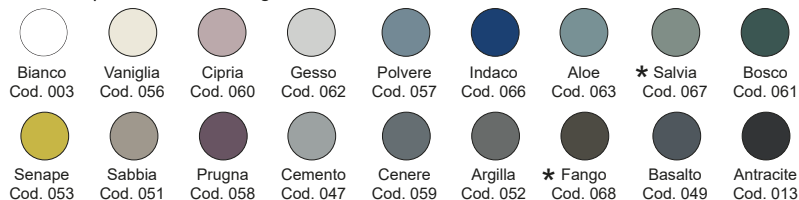

Finitura opaca - *Matt finishing*