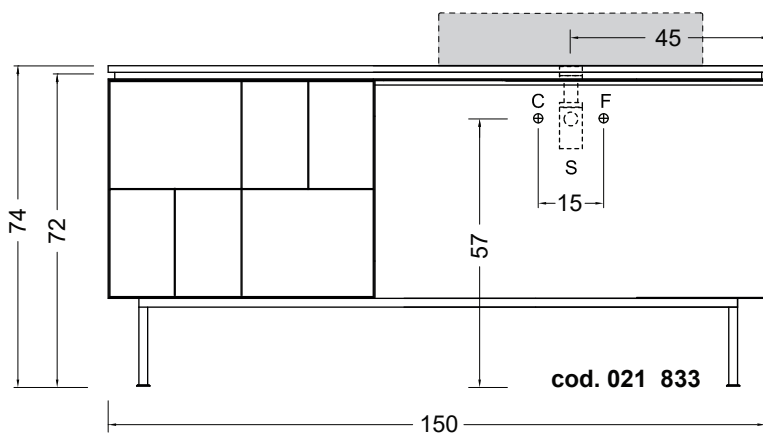

The Bathroom Gallery

Lama 150 h74 predisposizione per lavabo d'appoggio

cod. 021 832

Struttura in acciaio con
modulo divisorio dx
cm 150x50xh71
kg. 34
*Steel structure with
dx partitionmodule
cm 150x50xh71
kg. 34*

cod. 021 833

Struttura in acciaio con
modulo divisorio sx
cm 150x50xh71
kg. 34
*Steel structure with
sx partitionmodule
cm 150x50xh71
kg. 34*

Disponibile nei colori:
Available in colours:

Finitura opaca - *Matt finishing*

Lama 150 h74 predisposizione per lavabo d'appoggio

Configurazioni - Configurations

cod. 007 826

Top in ceramica reversibile dx e sx
per lavabo da appoggio

*Reversible ceramic top dx sx for
sit-on basin*

cm 150x50xh.3