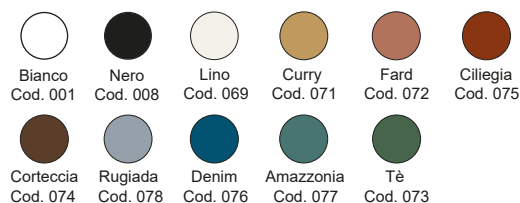

Sabbia
Cod. 051

Argilla
Cod. 052

★ Fango
Cod. 068

Antracite
Cod. 013

*Codici identificativi colori nuova tonalità *067 Salvia - *068 Fango

Per le tonalità dei colori attenersi ai campioni ceramici - For real shades of colour please refer to our ceramic samples

Disponibile nei colori:
Available in colours:

Essenza - Wood

Finitura opaca - Matt finishing

*Codici identificativi colori nuova tonalità *067 Salvia - *068 Fango

Per le tonalità dei colori attenersi ai campioni ceramici - *For real shades of colour please refer to our ceramic samples*

Disponibile nei colori:
Available in colours:

Finitura opaca - Matt finishing

Gesso
Cod. 062

Sabbia
Cod. 051

Argilla
Cod. 052

* Fango
Cod. 068

Antracite
Cod. 013

*Codici identificativi colori nuova tonalità *067 Salvia - *068 Fango

Disponibile nei colori:
Available in colours:

Finitura lucida - Gloss finishing

Finitura opaca - Matt finishing

*Codici identificativi colori nuova tonalità *067 Salvia - *068 Fango

Per le tonalità dei colori attenersi ai campioni ceramici - For real shades of colour please refer to our ceramic samples