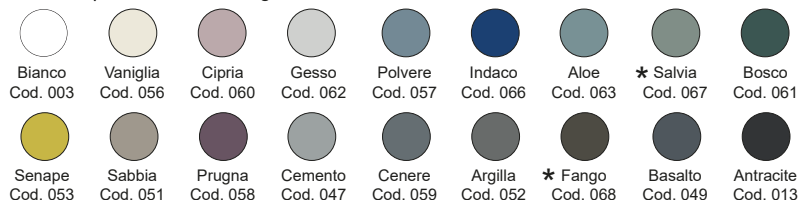

Finitura opaca - Matt finishing