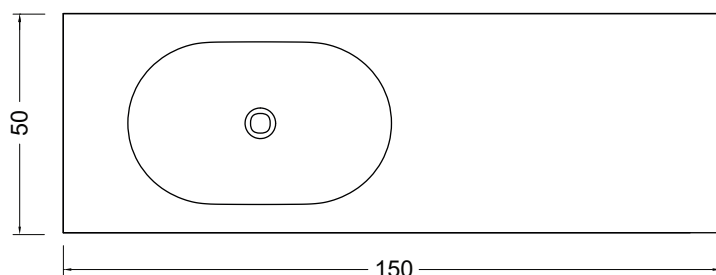

The Bathroom Gallery

Lama 150 h87 predisposizione per lavabo integrato

cod. 021 832

Struttura in acciaio con
modulo divisorio dx
cm 150x50xh82
kg. 34
*Steel structure with
dx partitionmodule
cm 150x50xh82
kg. 34*

cod. 021 833

Struttura in acciaio con
modulo divisorio sx
cm 150x50xh82
kg. 34
*Steel structure with
sx partitionmodule
cm 150x50xh82
kg. 34*