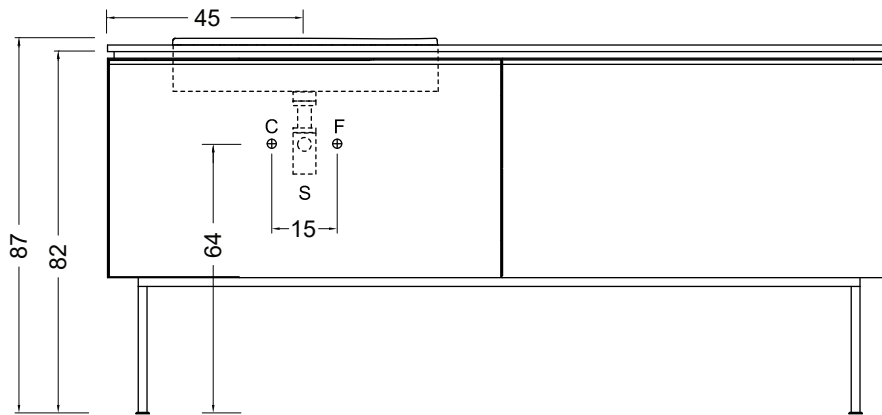

The Bathroom Gallery

Lama 180 h87 predisposizione per lavabo integrato

cod. 021 845

Struttura in acciaio per doppio
mobile in MDF
cm 180x50xh82
kg. 41
*Steel structure two modules
in MDF
180x50xh82 cm
Kg. 41*

Disponibile nei colori:
Available in colours:

Finitura opaca - Matt finishing

Gesso
Cod. 062

Sabbia
Cod. 051

Argilla
Cod. 052

* Fango
Cod. 068

Antracite
Cod. 013

*Codici identificativi colori nuova tonalità *067 Salvia - *068 Fango

Per le tonalità dei colori attenersi ai campioni ceramici - For real shades of colour please refer to our ceramic samples