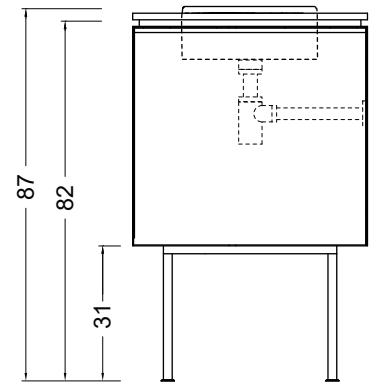

The Bathroom Gallery

Lama 180 h87 predisposizione per lavabo integrato

cod. 021 845

Struttura in acciaio per doppio
mobile in MDF
cm 180x50xh82
kg. 41
*Steel structure two modules
in MDF
180x50xh82 cm
Kg. 41*