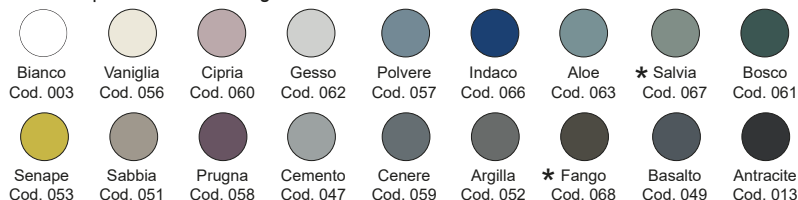

Finitura opaca - *Matt finishing*