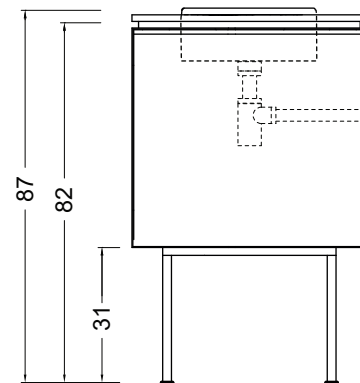

The Bathroom Gallery

Lama 120 h87 predisposizione per lavabo integrato

cod. 021 822

Struttura in acciaio con
modulo divisorio dx
cm 120x50xh82
kg. 30
*Steel structure with
dx partitionmodule
cm 120x50xh82
kg. 30*

cod. 021 823

Struttura in acciaio con
modulo divisorio sx
cm 120x50xh82
kg. 30
*Steel structure with
sx partitionmodule
cm 120x50xh82
kg. 30*

Disponibile nei colori:
Available in colours:

Finitura opaca - *Matt finishing*