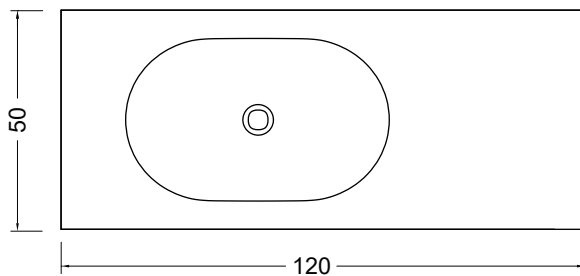

The Bathroom Gallery

Lama 120 h87 predisposizione per lavabo integrato

cod. 021 822

Struttura in acciaio con
modulo divisorio dx
cm 120x50xh82
kg. 30
*Steel structure with
dx partitionmodule
cm 120x50xh82
kg. 30*

cod. 021 823

Struttura in acciaio con
modulo divisorio sx
cm 120x50xh82
kg. 30
*Steel structure with
sx partitionmodule
cm 120x50xh82
kg. 30*