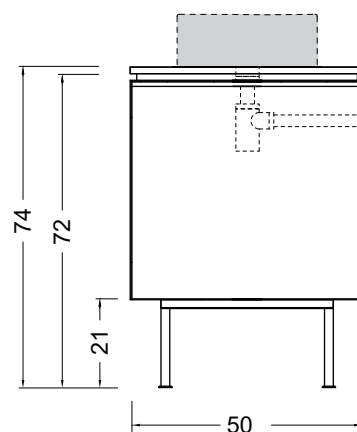

The Bathroom Gallery

Lama 120 h74 predisposizione per lavabo d'appoggio

cod. 021 822

cod. 021 823

Struttura in acciaio con
modulo divisorio dx
cm 120x50xh71
kg. 30

*Steel structure with
dx partition module
cm 120x50xh71
kg. 30*

Struttura in acciaio con
modulo divisorio sx
cm 120x50xh71
kg. 30

*Steel structure with
sx partition module
cm 120x50xh71
kg. 30*