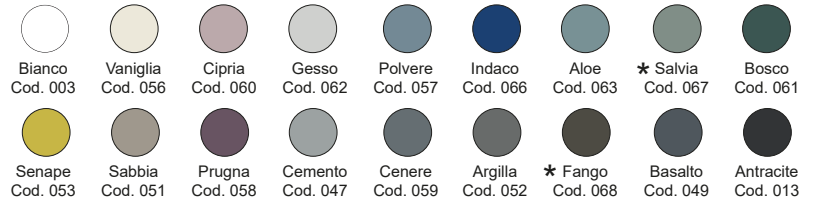

Finitura opaca - *Matt finishing*