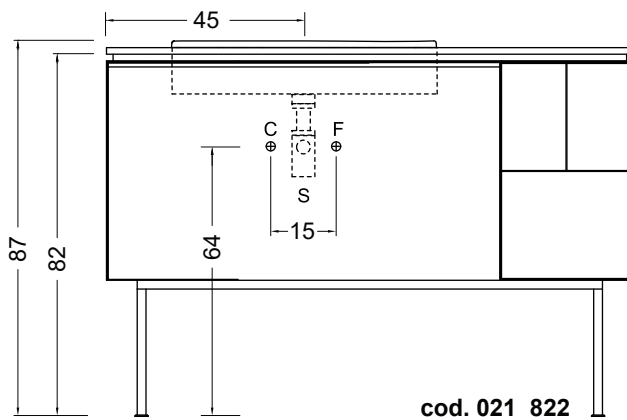

The Bathroom Gallery

Lama 120 h87 predisposizione per lavabo integrato

cod. 021 822

Struttura in acciaio con
modulo divisorio dx
cm 120x50xh82
kg. 30
*Steel structure with
dx partitionmodule
cm 120x50xh82
kg. 30*

cod. 021 823

Struttura in acciaio con
modulo divisorio sx
cm 120x50xh82
kg. 30
*Steel structure with
sx partitionmodule
cm 120x50xh82
kg. 30*

Disponibile nei colori:
Available in colours:

Finitura opaca - *Matt finishing*