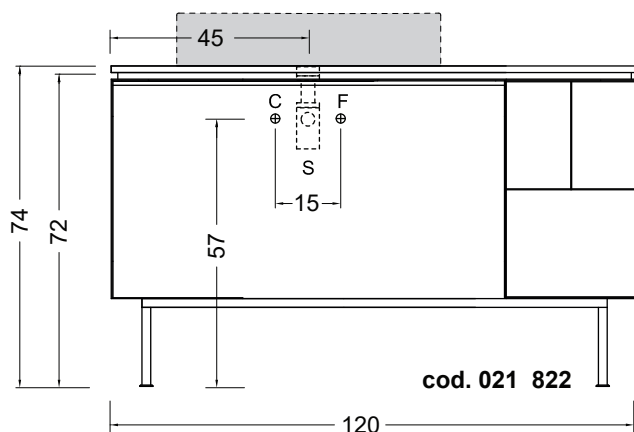

The Bathroom Gallery

Lama 120 h74 predisposizione per lavabo d'appoggio

cod. 021 822

cod. 021 823

Struttura in acciaio con
modulo divisorio dx
cm 120x50xh71
kg. 30

*Steel structure with
dx partition module
cm 120x50xh71
kg. 30*

Struttura in acciaio con
modulo divisorio sx
cm 120x50xh71
kg. 30

*Steel structure with
sx partition module
cm 120x50xh71
kg. 30*