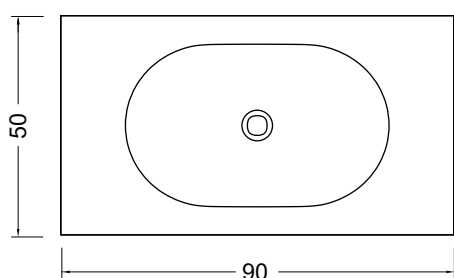

The Bathroom Gallery

Lama 90 h87 predisposizione per lavabo integrato

cod. 021 807

Struttura in acciaio
cm 90x50xh82
kg. 26
Steel structure
cm 90x50xh82
kg. 26

Disponibile nei colori:
Available in colours: