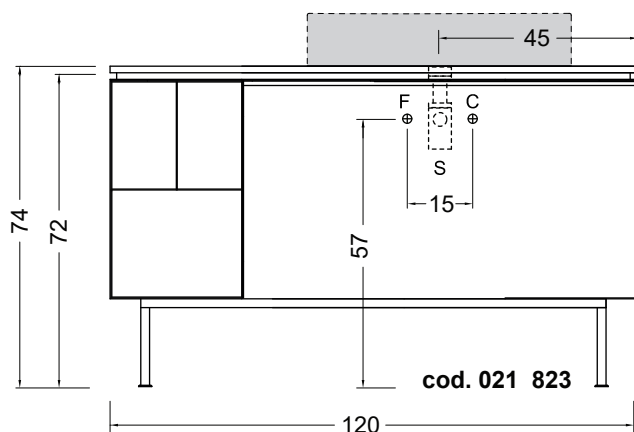

The Bathroom Gallery

Lama 120 h74 predisposizione per lavabo d'appoggio

cod. 021 822

cod. 021 823

Struttura in acciaio con
modulo divisorio dx
cm 120x50xh71
kg. 30

*Steel structure with
dx partition module
cm 120x50xh71
kg. 30*

Struttura in acciaio con
modulo divisorio sx
cm 120x50xh71
kg. 30

*Steel structure with
sx partition module
cm 120x50xh71
kg. 30*