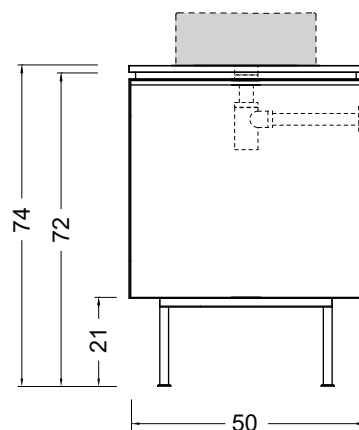

The Bathroom Gallery

Lama 90 h74 predisposizione per lavabo d'appoggio

cod. 021 807

Struttura in acciaio

cm 90x50xh71

kg. 26

Steel structure

cm 90x50xh71

kg. 26

Disponibile nei colori:

Available in colours:

Finitura opaca - Matt finishing

Vaniglia
Cod. 056

Gesso
Cod. 062

Polvere
Cod. 057

★ Salvia
Cod. 067

Sabbia
Cod. 051

Prugna
Cod. 058

Cemento
Cod. 047

Argilla
Cod. 052

Antracite
Cod. 013

*Codici identificativi colori nuova tonalità *067 Salvia - *068 Fango

Per le tonalità dei colori attenersi ai campioni ceramici - For real shades of colour please refer to our ceramic samples