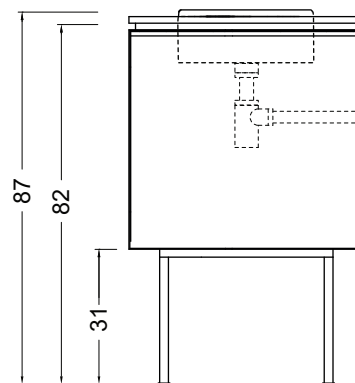

The Bathroom Gallery

Lama 90 h87 predisposizione per lavabo integrato

cod. 021 807

Struttura in acciaio
cm 90x50xh82
kg. 26
Steel structure
cm 90x50xh82
kg. 26

Disponibile nei colori:
Available in colours: