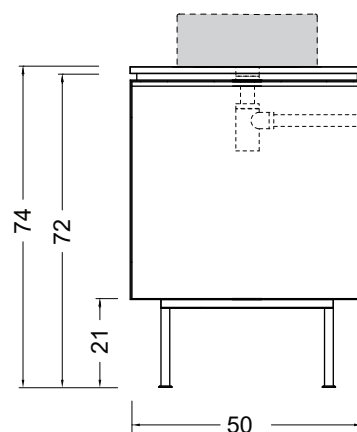

The Bathroom Gallery

Lama 120 h74 predisposizione per lavabo d'appoggio

cod. 021 822

cod. 021 823

Struttura in acciaio con
modulo divisorio dx
cm 120x50xh71
kg. 30

*Steel structure with
dx partition module
cm 120x50xh71
kg. 30*

Struttura in acciaio con
modulo divisorio sx
cm 120x50xh71
kg. 30

*Steel structure with
sx partition module
cm 120x50xh71
kg. 30*