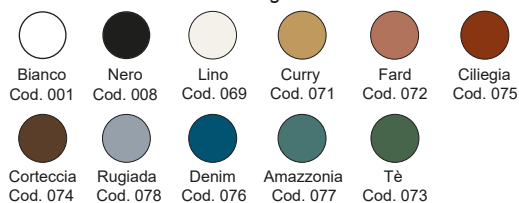

The Bathroom Gallery

Lama 90 h74 predisposizione per lavabo d'appoggio

Configurazioni - Configurations

cod. 007 810

Top in ceramica per lavabo da appoggio

Ceramic top for sit-on basin

cm 90x50xh.3

Kg 15

Disponibile nei colori:

Available in colours:

Finitura lucida - *Gloss finishing*