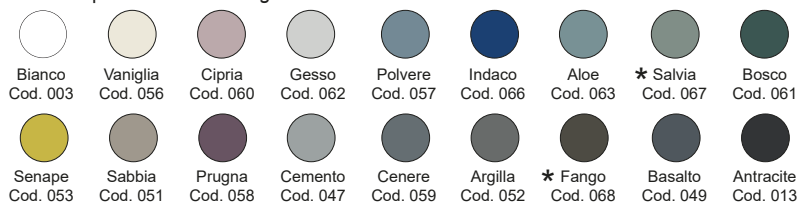

Finitura opaca - *Matt finishing*

cod. 010 808

Modulo contenitivo in MDF laccato

Module with drawer in lacquered MDF

cm 88x50xh.50

Kg 28

cod. 010 809

Modulo contenitivo in MDF in essenza

Module with drawer in wooden MDF

cm 88x50xh.50

Kg 28