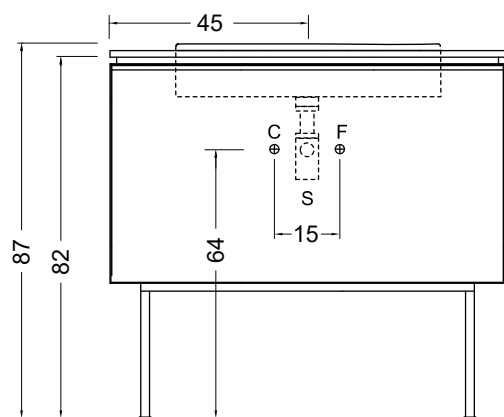

The Bathroom Gallery

Lama 90 h87 predisposizione per lavabo integrato

cod. 021 807

Struttura in acciaio
cm 90x50xh82
kg. 26
Steel structure
cm 90x50xh82
kg. 26

Disponibile nei colori:
Available in colours: