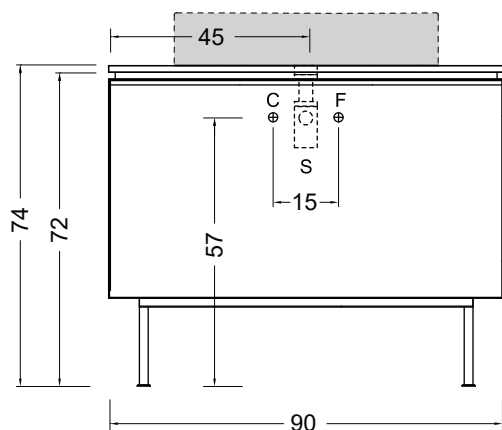

The Bathroom Gallery

Lama 90 h74 predisposizione per lavabo d'appoggio

cod. 021 807

Struttura in acciaio

cm 90x50xh71

kg. 26

Steel structure

cm 90x50xh71

kg. 26

Disponibile nei colori:

Available in colours:

Finitura opaca - Matt finishing

Vaniglia
Cod. 056

Gesso
Cod. 062

Polvere
Cod. 057

★ Salvia
Cod. 067

Sabbia
Cod. 051

Prugna
Cod. 058

Cemento
Cod. 047

Argilla
Cod. 052

Antracite
Cod. 013

*Codici identificativi colori nuova tonalità *067 Salvia - *068 Fango

Per le tonalità dei colori attenersi ai campioni ceramici - For real shades of colour please refer to our ceramic samples