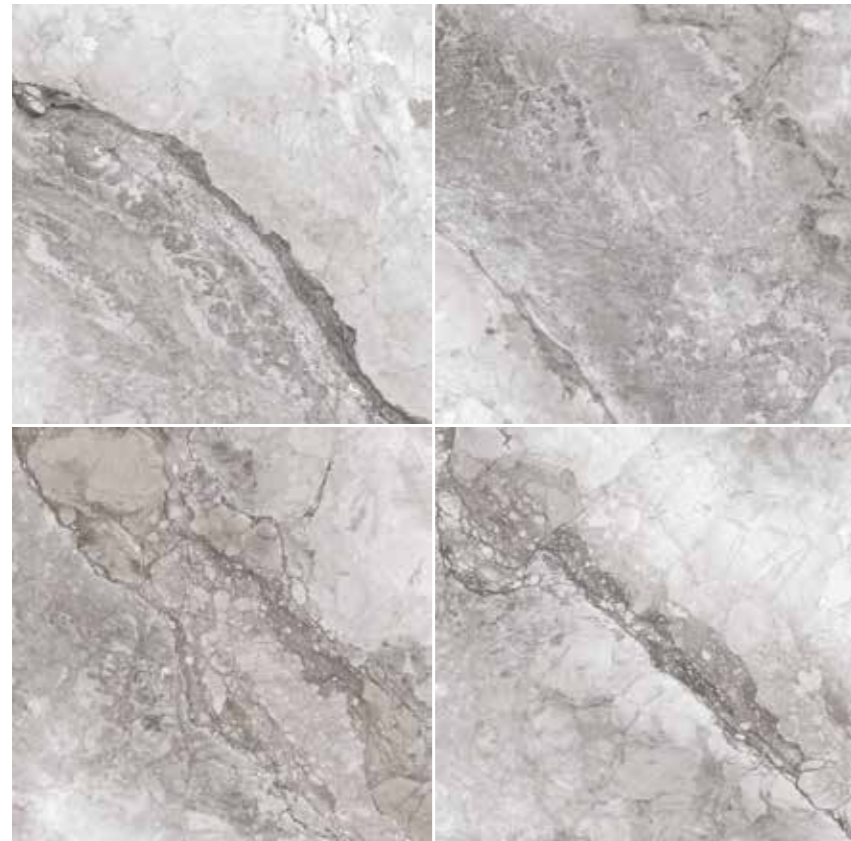

# LEYTE

POLISHED PORCELAIN

Sizes / Formatos

POLISHED RECTIFIED

Shade Variation / Variación Gráfica

Leyte Perla  
120x120 /  
48"x48"

PERLA

NOCE

BEIGE