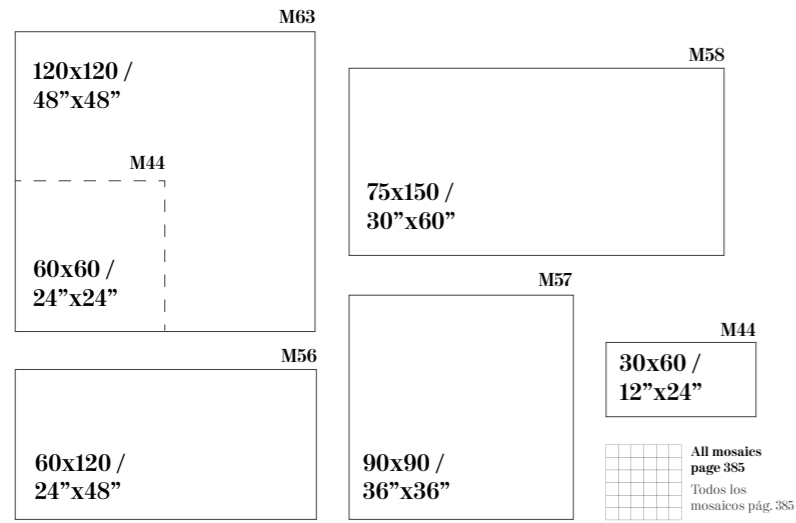

# LEYTE

POLISHED PORCELAIN

Sizes / Formatos

POLISHED RECTIFIED

Shade Variation / Variación Gráfica

Leyte Perla  
120x120 /  
48"x48"

PERLA

NOCE