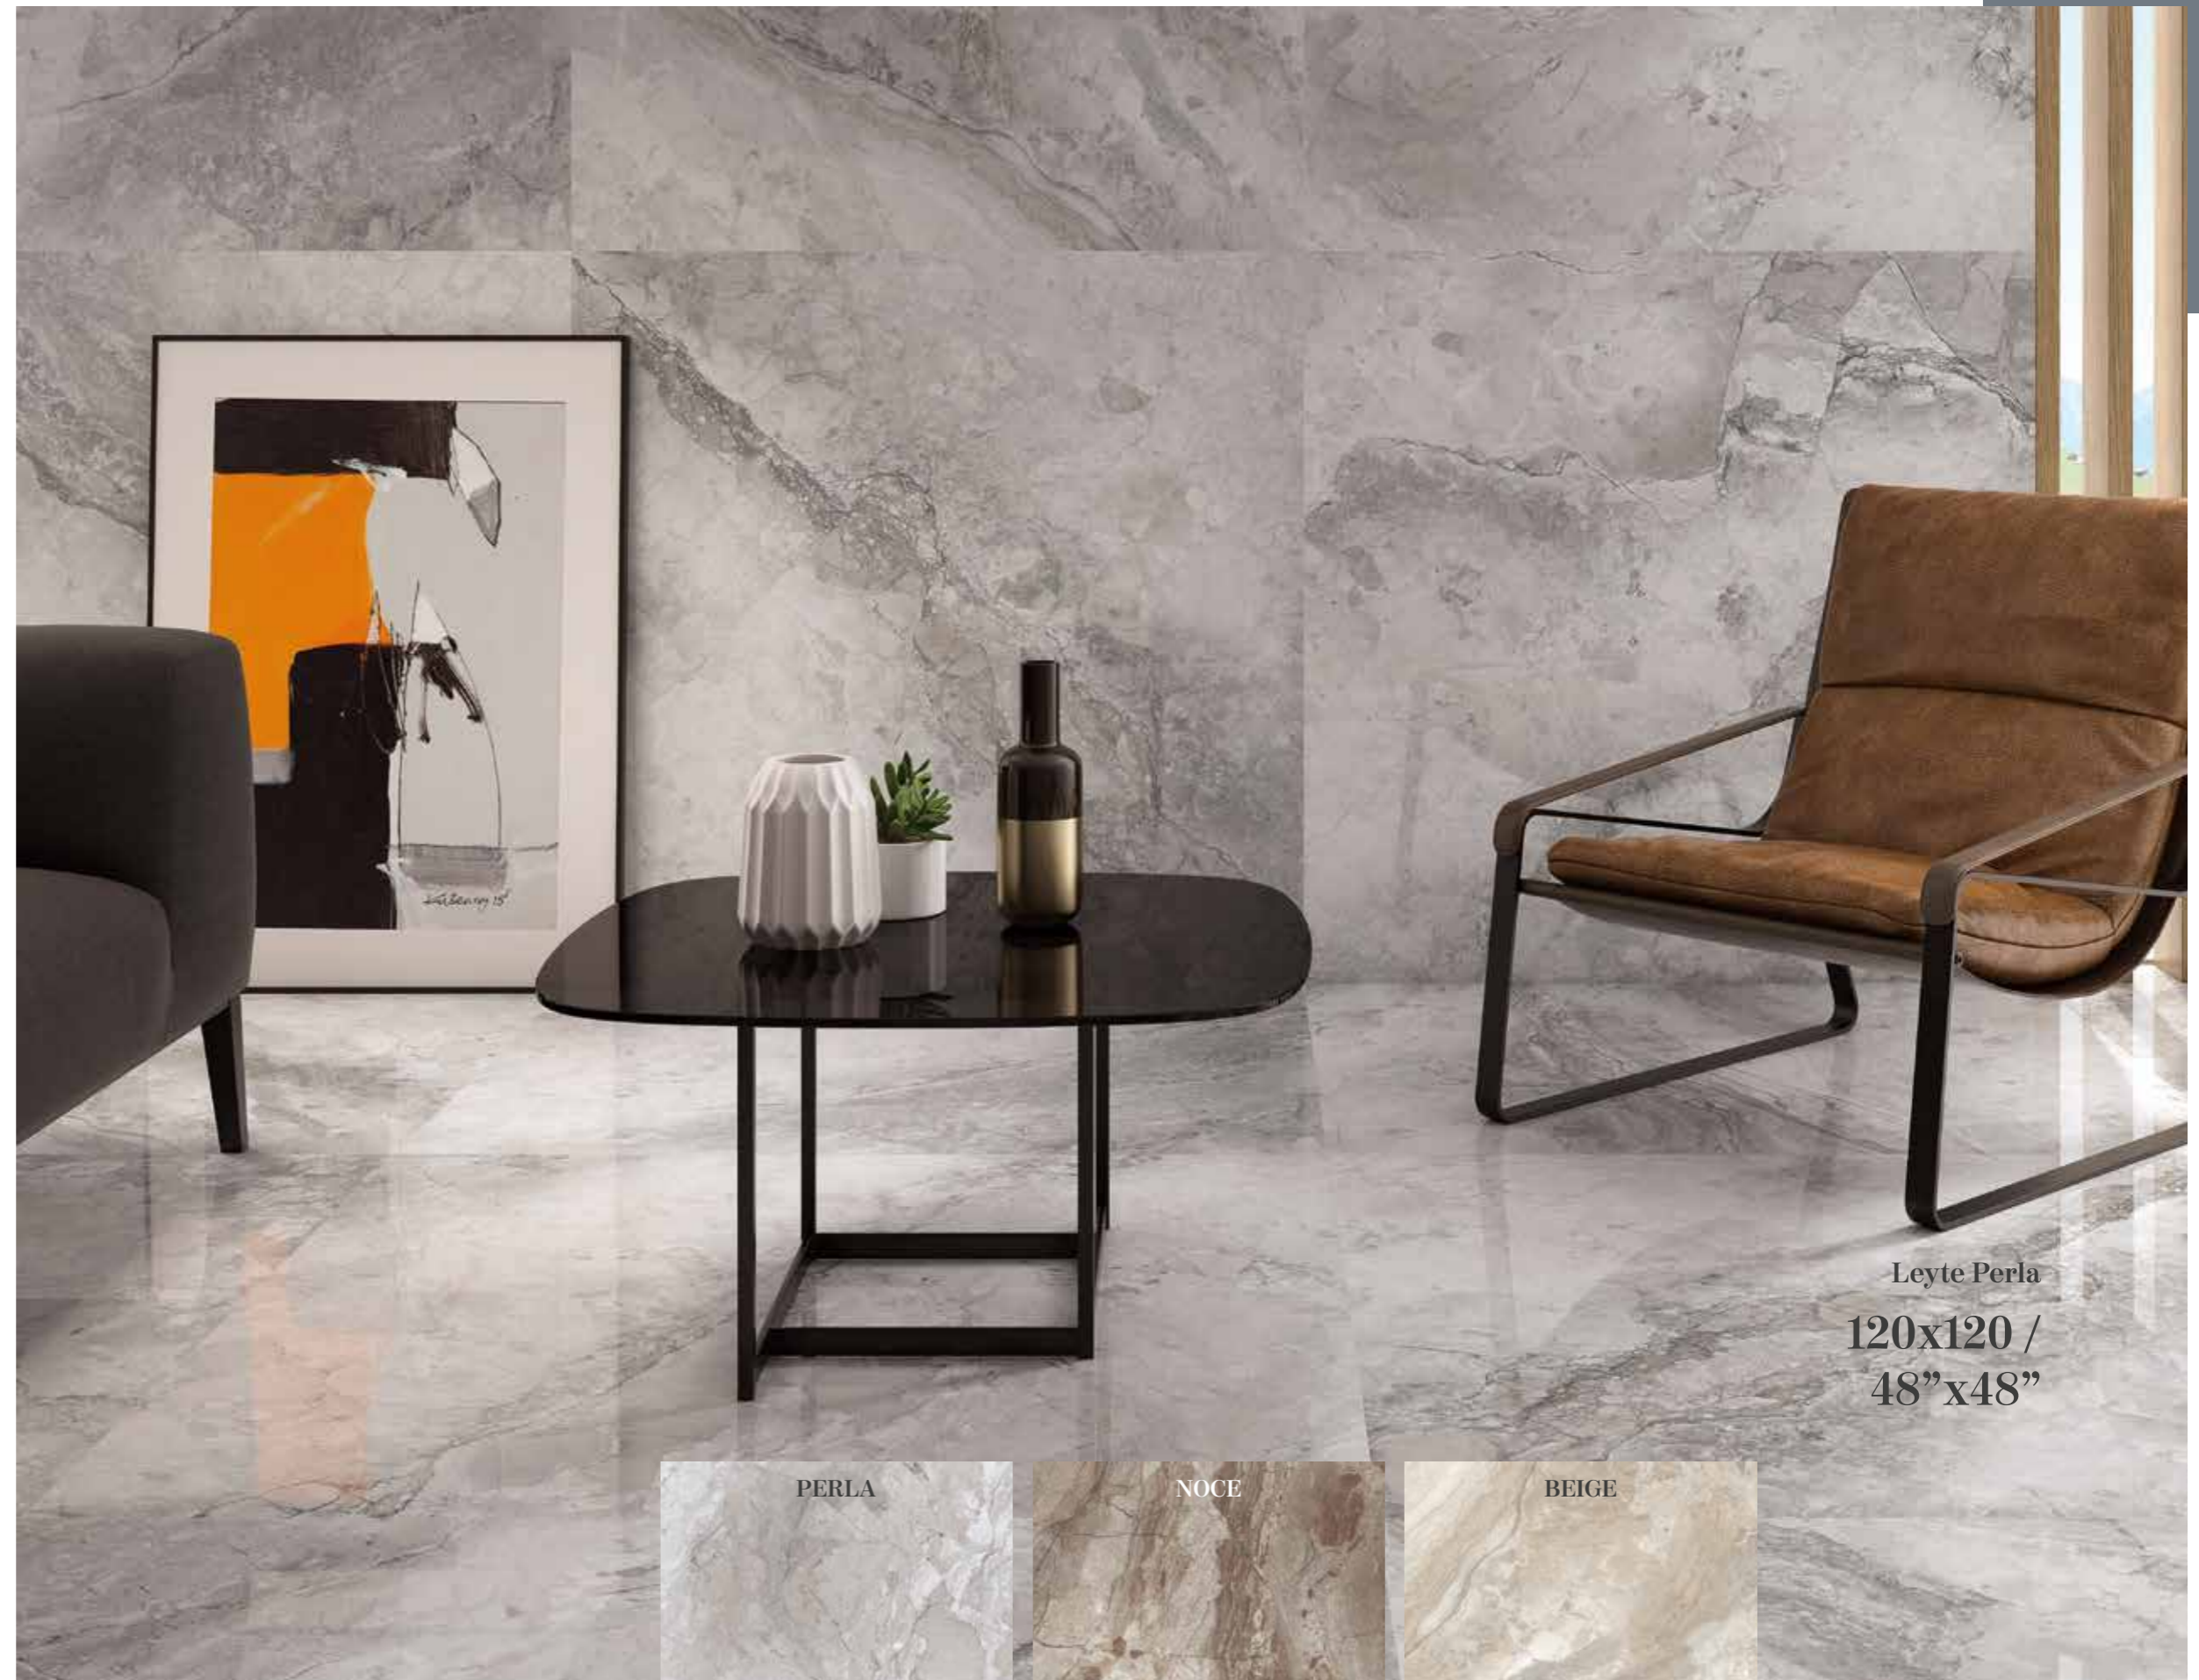

# LEYTE

POLISHED PORCELAIN

Sizes / Formatos

POLISHED RECTIFIED

Shade Variation / Variación Gráfica

Leyte Perla  
120x120 /  
48"x48"

PERLA

NOCE