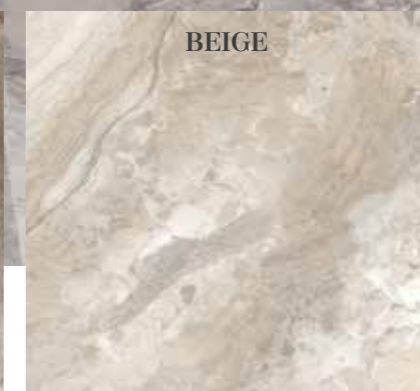

# LEYTE

POLISHED PORCELAIN

Sizes / Formatos

POLISHED RECTIFIED

Shade Variation / Variación Gráfica

Leyte Perla  
120x120 /  
48"x48"

PERLA

NOCE

BEIGE