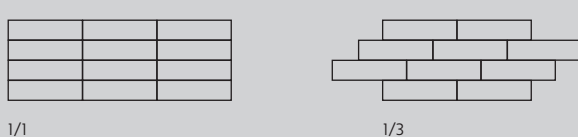

COLOCACIÓN - TO LAY - POSE