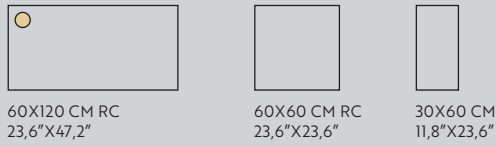

INFORMACIÓN TÉCNICA

TECHNICAL INFORMATION

PAVIMENTO - PORCELAIN TILE - FAÏENCE