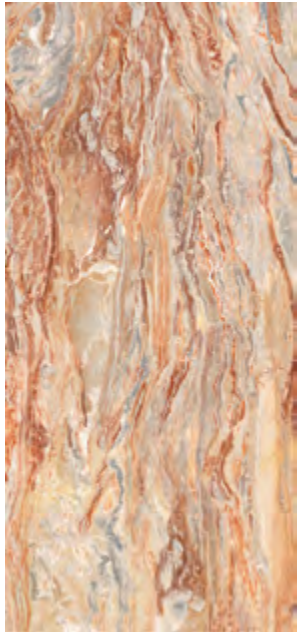

49,55 x 99,3 cm
19.69" x 39.37"

DIN 51130

ANSI A137.1 8-9.6.1

BS EN 13036-4

UNE-EN 12633

Orobico Red polished 120x120

Orobico Red natural 60x120

Orobico Red solid 2cm. 50x100

Orobico Red

PRICE GROUPS GRUPOS DE PRECIOS

FLOOR & WALLS 6 mm

Orobico Red Polished 120 x 260 G-3467

Orobico Red Polished 120 x 120 G-3467

FLOOR & WALLS 7 mm

Orobico Red Pulido 60 x 120 G-1442

Orobico Red Natural 60 x 120 G-1352