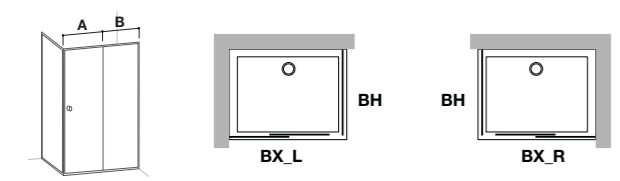

MTM

altezza_height_hauteur_Höhe: max 220 cm
 larghezza_width_largeur_Länge: 120 ÷ 180 cm

Sovrapprezzi_Surcharges_Majoration de prix_Zuschlag

▲ Meccanismo di apertura/chiusura ammortizzata <i>Mechanism cushions both door opening and closing</i> <i>Ouverture/fermeture amortisée</i> <i>Öffnungs- / Schließmechanismus mit Sanftverschluss</i>	
Misure speciali: larghezza o altezza_Special measures: width or height <i>Mesures spéciales: largeur ou hauteur_Sondermaße: Breite oder Höhe</i>	+ 20%
Misure speciali: larghezza + altezza_Special measures: length + height <i>Mesures spéciales: largeur + hauteur_Sondermaße: Breite + Höhe</i>	+ 40%
Esecuzioni Speciali (acconto del 30% alla conferma dell'ordine)_Special executions (30% advance payment at order confirmation)_ <i>Exécutions spéciales (30% d'acompte à la confirmation de la commande)_Sonderausführungen (30% Anzahlung bei Auftragsbestätigung)</i>	+ 40%

BlondeCrazy BX+BH

Porta scorrevole e laterale
Sliding door and side panel
Porte coulissante et latéral
Schiebetür mit Seitenpanel

Caratteristiche_Features_Caractéristiques_Eigenschaften

- Timeless®
- K steel
- Altezza 2000 mm
Height 2000 mm
Hauteur 2000 mm
Höhe 2000 mm
- Cristalli 8 mm
Glasses 8 mm
Verre 8 mm
Glas 8 mm
- Trattamento anticalcare
Antilimescale treatment
Traitement Anti-calcaire
Kalkschutzbehandlung
- Chiusura magnetica
Magnetic sealing
Fermeture magnétique
Magnetverschluss
- Profilo raccogli goccia
Drip profile
Profilés ramasse-goutte
Magnetverschluss
- Anta sganciabile
Door with release system
Portes décrochables
Abnehmbare Tür
- Compensazione 30 mm
Compensation 30 mm
Ausgleich 30 mm
- MTM
BX 1200 ÷ 1800 mm
BH 700 ÷ 1000 mm
- BH
Reversible
Réversible
Reversibel