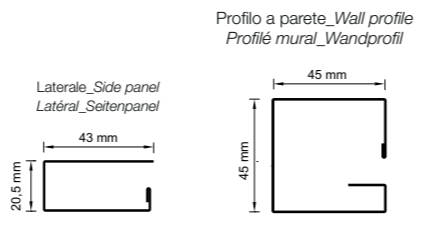

MTM

altezza_height_hauteur_Höhe: max 220 cm
 larghezza_width_largeur_Länge: 120 ÷ 180 cm

Sovrapprezzi_Surcharges_Majoration de prix_Zuschlag

▲ Meccanismo di apertura/chiusura ammortizzata <i>Mechanism cushions both door opening and closing</i> <i>Ouverture/fermeture amortisée</i> <i>Öffnungs- / Schließmechanismus mit Sanftverschluss</i>	
Misure speciali: larghezza o altezza_Special measures: width or height <i>Mesures spéciales: largeur ou hauteur_Sondermaße: Breite oder Höhe</i>	+ 20%
Misure speciali: larghezza + altezza_Special measures: length + height <i>Mesures spéciales: largeur + hauteur_Sondermaße: Breite + Höhe</i>	+ 40%
Esecuzioni Speciali (acconto del 30% alla conferma dell'ordine)_Special executions (30% advance payment at order confirmation)_ <i>Exécutions spéciales (30% d'acompte à la confirmation de la commande)_Sonderausführungen (30% Anzahlung bei Auftragsbestätigung)</i>	+ 40%

BlondeCrazy BX+BH

Porta scorrevole e laterale
Sliding door and side panel
Porte coulissante et latéral
Schiebetür mit Seitenpanel

Caratteristiche_Features_Caractéristiques_Eigenschaften

- Timeless®
- K steel
- Altezza 2000 mm
Height 2000 mm
Hauteur 2000 mm
Höhe 2000 mm
- Cristalli 8 mm
Glasses 8 mm
Verre 8 mm
Glas 8 mm
- Trattamento anticalcare
Antilimescale treatment
Traitement Anti-calcaire
Kalkschutzbehandlung
- Chiusura magnetica
Magnetic sealing
Fermeture magnétique
Magnetverschluss
- Profilo raccogli goccia
Drip profile
Profilés ramasse-goutte
Magnetverschluss
- Anta sganciabile
Door with release system
Portes décrochables
Abnehmbare Tür
- Compensazione 30 mm
Compensation 30 mm
Ausgleich 30 mm
- MTM
BX 1200 ÷ 1800 mm
BH 700 ÷ 1000 mm
- BH
Reversible
Réversible
Reversibel