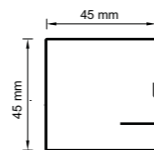

Profilo a parete_Wall profile
Profilé mural_Wandprofil