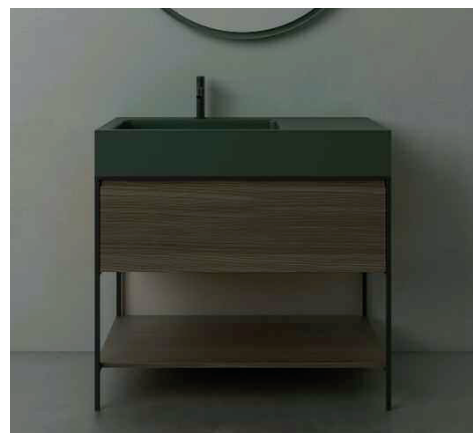

The Bathroom Gallery

Elen 90

cod. 021 731

Struttura in acciaio
cm 90x50xh71
kg. 7,7
Steel structure
90x50xh71 cm
Kg. 7,7

FINITURE - FINISHES

Nero Matt
Matt Black
Cod. 064

Bronzo spazzolato
Brushed bronze
Cod. 065

ACCESSORI

cod. 007 403

- Piletta cromo CLICK-CLACK per lavabo/bidet con coperchio in ceramica, in tutti i colori
Chrome waste for washbasin/bidet with ceramic top in all colours

cod. 007 717

- Piletta nero matt CLICK-CLACK per lavabo/bidet con coperchio in ceramica, in tutti i colori
Matt black waste for washbasin/bidet with ceramic top in all colours

cod. 007 718

- Piletta bronzo spazzolato CLICK-CLACK per lavabo/bidet con coperchio in ceramica, tutti i colori
Brushed bronze waste for washbasin/bidet with ceramic top in all colours

cod. 007 022 014

- Sifone cromo per lavabo/bidet cm.65x125
Chrome siphon for washbasin/bidet 65x125 cm.

The Bathroom Gallery

Elen 90

Configurazioni - Configurations

cod. 001 728

Lavabo da appoggio in ceramica
senza foro con vasca Sx
*Ceramic washbasin with left
basin*

cm 90x50xh14
kg. 27

cod. 001 728CF

Lavabo da appoggio in ceramica
monoforo con vasca Sx
*Single-hole Ceramic washbasin
with left basin*