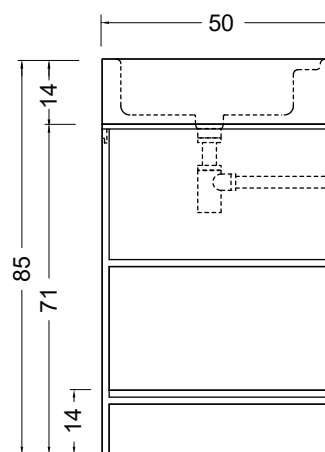

The Bathroom Gallery

Elen 90

cod. 021 731

Struttura in acciaio
cm 90x50xh71
kg. 7,7
Steel structure
90x50xh71 cm
Kg. 7,7

FINITURE - FINISHES

Nero Matt
Matt Black
Cod. 064

Bronzo spazzolato
Brushed bronze
Cod. 065

The Bathroom Gallery

Elen 90

Configurazioni - Configurations

cod. 001 728

Lavabo da appoggio in ceramica
senza foro con vasca Sx
*Ceramic washbasin with left
basin*

cm 90x50xh14
kg. 27

cod. 001 728CF

Lavabo da appoggio in ceramica
monoforo con vasca Sx
*Single-hole Ceramic washbasin
with left basin*