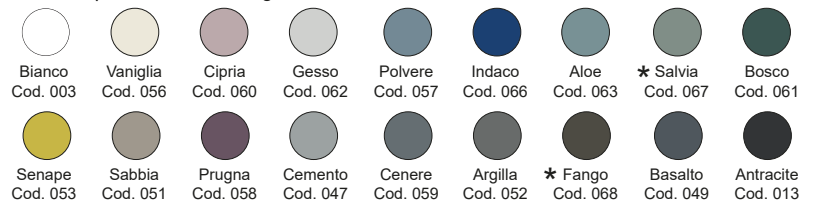

cm 90x50xh14
kg. 27

Disponibile nei colori:
Available in colours:

Finitura lucida - Gloss finishing

Finitura opaca - Matt finishing

cod. 010 729

Mobile in MDF con cassetto
Vanity laccato
*MDF furniture with Vanity
lacquered drawer*
cm 90x50xh28
kg. 26

Piano in MDF in essenza
MDF wooden shelf
cm 90x50xh2
kg. 5

Disponibile nei colori:
Available in colours:

Essenza - Wood

Finitura laccata - Lacquered finishing

*Codici identificativi colori nuova tonalità *067 Salvia - *068 Fango

Per le tonalità dei colori attenersi ai campioni ceramici - *For real shades of colour please refer to our ceramic samples*