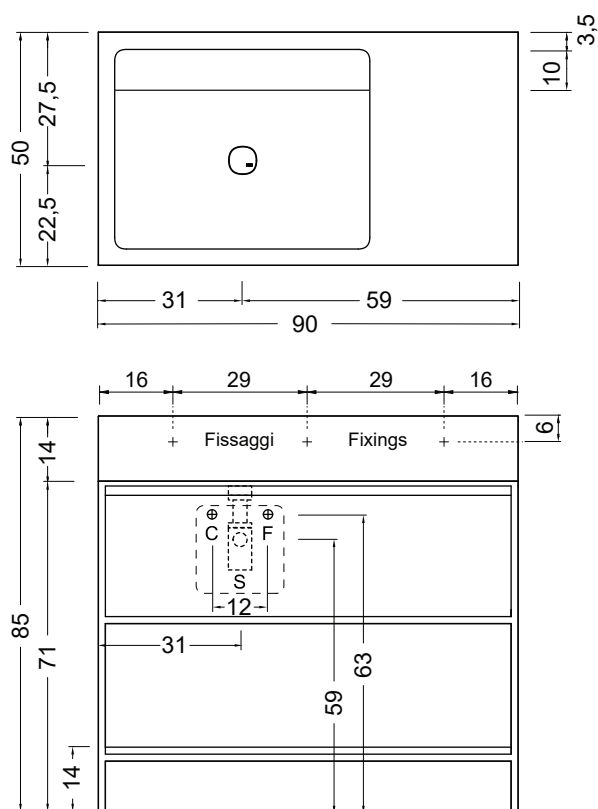

The Bathroom Gallery

Elen 90

cod. 021 731

Struttura in acciaio
cm 90x50xh71
kg. 7,7
Steel structure
90x50xh71 cm
Kg. 7,7

FINITURE - FINISHES

Nero Matt
Matt Black
Cod. 064

Bronzo spazzolato
Brushed bronze
Cod. 065

The Bathroom Gallery

Elen 90

Configurazioni - Configurations

cod. 001 728

Lavabo da appoggio in ceramica
senza foro con vasca Sx
*Ceramic washbasin with left
basin*

cm 90x50xh14
kg. 27

cod. 001 728CF

Lavabo da appoggio in ceramica
monoforo con vasca Sx
*Single-hole Ceramic washbasin
with left basin*