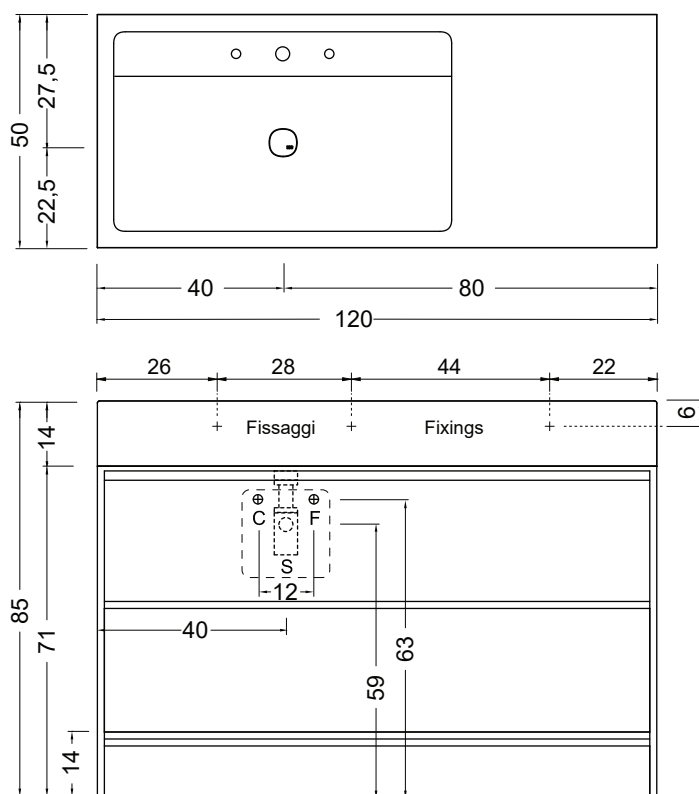

The Bathroom Gallery

Elen 120

cod. 021 737

Struttura in acciaio
cm 120x50xh71
kg. 9,1
Steel structure
120x50xh71 cm
Kg. 9,1

FINITURE - FINISHES

Nero Matt
Matt Black
Cod. 064

Bronzo spazzolato
Brushed bronze
Cod. 065

The Bathroom Gallery

Elen 120

Configurazioni - Configurations

cod. 001 734

Lavabo da appoggio in ceramica
senza foro con vasca Sx
Ceramic washbasin with left basin

cm 120x50xh14

kg. 36

cod. 001 734CF

Lavabo da appoggio in ceramica
monoforo con vasca Sx
Single-hole Ceramic washbasin with left basin

cm 120x50xh14

kg. 36

Disponibile nei colori:

Available in colours:

Finitura lucida - *Gloss finishing*

Bianco
Cod. 001