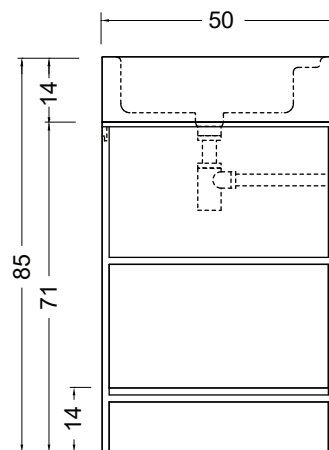

The Bathroom Gallery

Elen 120

cod. 021 737

Struttura in acciaio
cm 120x50xh71
kg. 9,1
Steel structure
120x50xh71 cm
Kg. 9,1

FINITURE - FINISHES

Nero Matt
Matt Black
Cod. 064

Bronzo spazzolato
Brushed bronze
Cod. 065

The Bathroom Gallery

Elen 120

Configurazioni - Configurations

cod. 001 734

Lavabo da appoggio in ceramica
senza foro con vasca Sx
Ceramic washbasin with left basin

cm 120x50xh14

kg. 36

cod. 001 734CF

Lavabo da appoggio in ceramica
monoforo con vasca Sx
Single-hole Ceramic washbasin with left basin

cm 120x50xh14

kg. 36

Disponibile nei colori:

Available in colours:

Finitura lucida - *Gloss finishing*

Bianco
Cod. 001