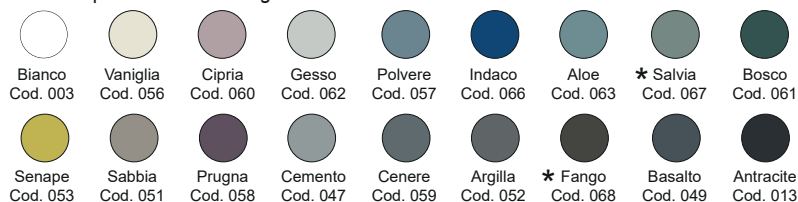

Disponibile nei colori:
Available in colours:

Finitura lucida - Gloss finishing

Finitura opaca - Matt finishing

cod. 010 740

Mobile in MDF con cassetto laccato
MDF furniture with lacquered drawer
cm 57x48xh20
kg. 7

Disponibile nei colori:
Available in colours:

Essenza - Wood

Finitura laccata - Lacquered finishing

*Codici identificativi colori nuova tonalità *067 Salvia - *068 Fango

Per le tonalità dei colori attenersi ai campioni ceramici - For real shades of colour please refer to our ceramic samples