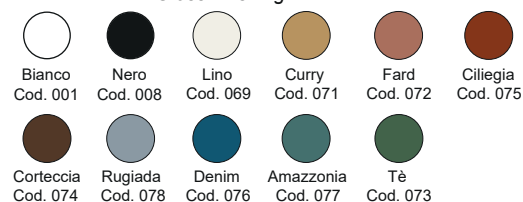

Disponibile nei colori:
Available in colours:

Finitura lucida - Gloss finishing

Finitura opaca - Matt finishing

cod. 010 740

Mobile in MDF con cassetto laccato
MDF furniture with lacquered drawer
cm 57x48xh20
kg. 7

Disponibile nei colori:
Available in colours:

Essenza - Wood

Finitura laccata - Lacquered finishing

*Codici identificativi colori nuova tonalità *067 Salvia - *068 Fango

Per le tonalità dei colori attenersi ai campioni ceramici - For real shades of colour please refer to our ceramic samples