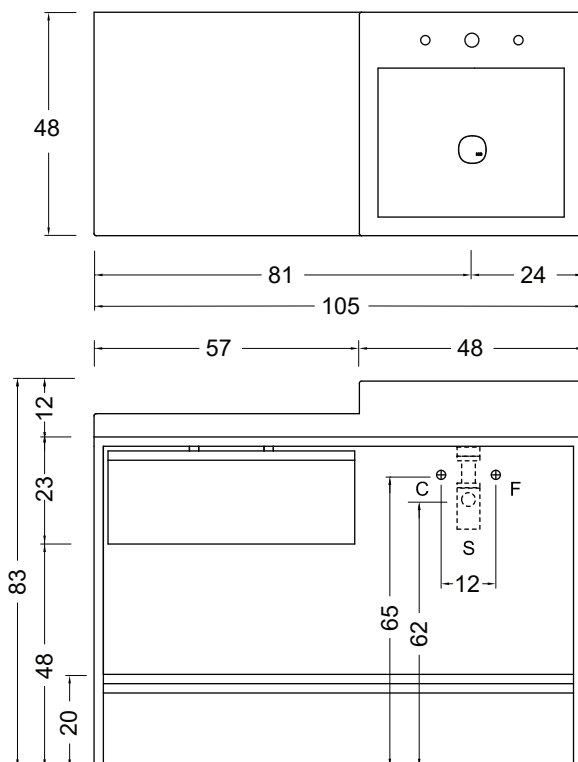

The Bathroom Gallery

Semplice 105

cod. 021 742

Struttura in acciaio
cm 105x48x71
kg. 10

Steel structure
105x48x71 cm
Kg. 10

FINITURE - FINISHES

Nero Matt
Matt Black
Cod. 064

Bronzo spazzolato
Brushed bronze
Cod. 065

The Bathroom Gallery

Semplice 105

Configurazioni - Configurations

cod. 001 381

Top lavabo in ceramica senza foro con vasca Dx
Ceramic top with right basin
cm 105x48xh12
kg. 28

cod. 001 382

Top lavabo in ceramica senza foro con vasca Sx
Ceramic top with left basin
cm 105x48xh12
kg. 28

cod. 001 381CF

Top lavabo in ceramica monoforo con vasca Dx
Single-hole Ceramic top with right basin
cm 105x48xh12
kg. 28

cod. 001 382CF

Top lavabo in ceramica monoforo con vasca Sx
Single-hole Ceramic top with left basin
cm 105x48xh12
kg. 28