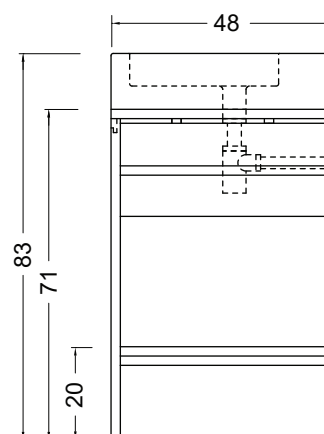

The Bathroom Gallery

Semplice 105

cod. 021 742

Struttura in acciaio
cm 105x48x71
kg. 10

Steel structure
105x48x71 cm
Kg. 10

FINITURE - FINISHES

Nero Matt
Matt Black
Cod. 064

Bronzo spazzolato
Brushed bronze
Cod. 065

The Bathroom Gallery

Semplice 105

Configurazioni - Configurations

cod. 001 381

Top lavabo in ceramica senza foro con vasca Dx
Ceramic top with right basin
cm 105x48xh12
kg. 28

cod. 001 382

Top lavabo in ceramica senza foro con vasca Sx
Ceramic top with left basin
cm 105x48xh12
kg. 28

cod. 001 381CF

Top lavabo in ceramica monoforo con vasca Dx
Single-hole Ceramic top with right basin
cm 105x48xh12
kg. 28

cod. 001 382CF

Top lavabo in ceramica monoforo con vasca Sx
Single-hole Ceramic top with left basin
cm 105x48xh12
kg. 28