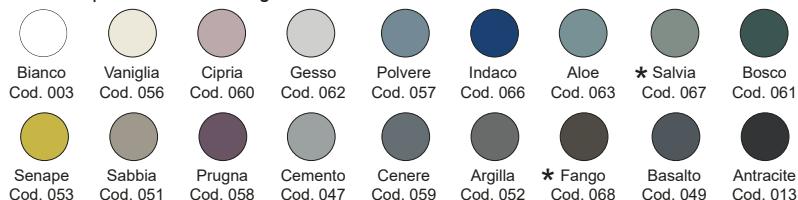

Finitura opaca - *Matt finishing*