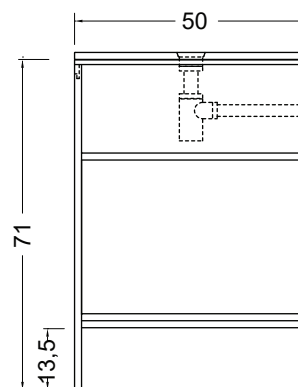

The Bathroom Gallery

Bridge 130

cod. 021 759

Struttura in acciaio
cm 130x50xh71
kg. 10
Steel structure
130x50xh71 cm
Kg. 10

FINITURE - FINISHES

Nero Matt
Matt Black
Cod. 064

Bronzo spazzolato
Brushed bronze
Cod. 065

ACCESSORI

cod. 007 403

- Piletta cromo CLICK-CLACK per lavabo/bidet con coperchio in ceramica, in tutti i colori
  Chrome waste for washbasin/bidet with ceramic top in all colours

cod. 007 717

- Piletta nero matt CLICK-CLACK per lavabo/bidet con coperchio in ceramica, in tutti i colori
  Matt black waste for washbasin/bidet with ceramic top in all colours

cod. 007 718

- Piletta bronzo spazzolato CLICK-CLACK per lavabo/bidet con coperchio in ceramica, tutti i colori
  Brushed bronze waste for washbasin/bidet with ceramic top in all colours

cod. 007 022 014

- Sifone cromo per lavabo/bidet cm.65x125
  Chrome siphon for washbasin/bidet 65x125 cm.

cod. 007 022 064

- Sifone nero matt per lavabo/bidet cm.65x125
  Matt black siphon for washbasin/bidet 65x125 cm.

cod. 007 022 065

- Sifone bronzo spazzolato per lavabo/bidet cm.65x125
  Brushed bronze siphon for washbasin/bidet 65x125 cm.