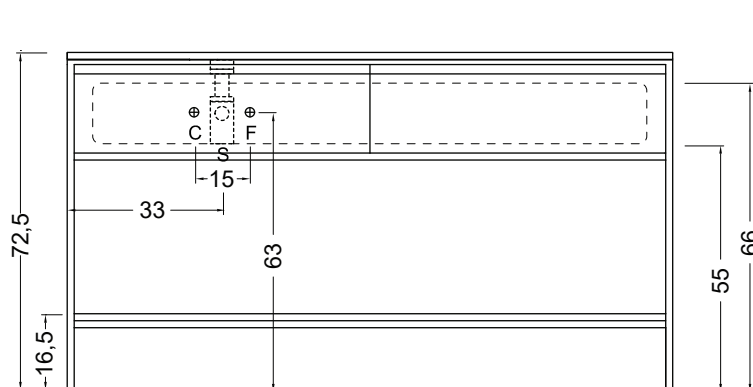

The Bathroom Gallery

Bridge 130

cod. 021 759

Struttura in acciaio
cm 130x50xh71
kg. 10
Steel structure
130x50xh71 cm
Kg. 10

FINITURE - FINISHES

Nero Matt
Matt Black
Cod. 064

Bronzo spazzolato
Brushed bronze
Cod. 065

ACCESSORI

cod. 007 403

- Piletta cromo CLICK-CLACK per lavabo/bidet con coperchio in ceramica, in tutti i colori
  Chrome waste for washbasin/bidet with ceramic top in all colours

cod. 007 717

- Piletta nero matt CLICK-CLACK per lavabo/bidet con coperchio in ceramica, in tutti i colori
  Matt black waste for washbasin/bidet with ceramic top in all colours

cod. 007 718

- Piletta bronzo spazzolato CLICK-CLACK per lavabo/bidet con coperchio in ceramica, tutti i colori
  Brushed bronze waste for washbasin/bidet with ceramic top in all colours

cod. 007 022 014

- Sifone cromo per lavabo/bidet cm.65x125
  Chrome siphon for washbasin/bidet 65x125 cm.

cod. 007 022 064

- Sifone nero matt per lavabo/bidet cm.65x125
  Matt black siphon for washbasin/bidet 65x125 cm.

cod. 007 022 065

- Sifone bronzo spazzolato per lavabo/bidet cm.65x125
  Brushed bronze siphon for washbasin/bidet 65x125 cm.