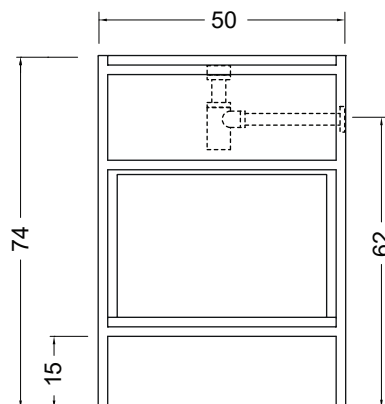

NIC

The Bathroom Gallery

Velo 87

cod. 021 799

Struttura in acciaio
cm 87x52xh74
kg. 10
Steel structure
87x52xh74 cm
Kg. 10

FINITURE - FINISHES

Nero Matt
Matt Black
Cod. 064

Giallo lino
Yellow linen
Cod. 070

cod. 007 022 065

- Sifone bronzo spazzolato per lavabo/bidet cm.65x125
Brushed bronze siphon for washbasin/bidet 65x125 cm.

NIC

The Bathroom Gallery

Velo 87

Configurazioni - Configurations

cod. 007 825

Top in ceramica per lavabo
da appoggio
Ceramic top for sit-on basin
cm 87x50xh2
kg. 14