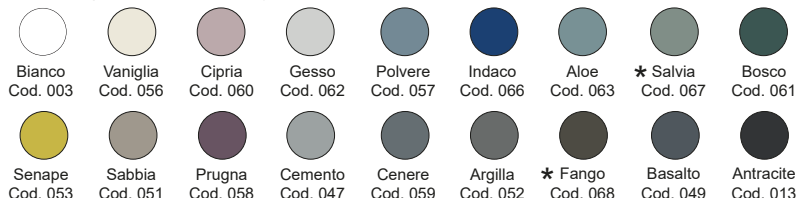

cod. 007 718

- Piletta bronzo spazzolato CLICK-CLACK per lavabo/bidet con coperchio in ceramica, tutti i colori
Brushed bronze waste for washbasin/bidet with ceramic top in all colours

cod. 007 718

- Piletta giallo lino CLICK-CLACK per lavabo/bidet con coperchio in ceramica, tutti i colori
Yellow linen waste for washbasin/bidet with ceramic top in all colours

cod. 007 798

Top in Living Tec®
Living Tec® top
cm 87x50xh2
kg. 15

Disponibile solo nel colore Bianco matt Cod. 003
Available only in color Matt White Cod. 003

Disponibile nei colori:
Available in colours:

Finitura lucida - *Gloss finishing*

Finitura opaca - *Matt finishing*

cod. 021 800

Vassoio in Living Tec®
Living Tec® tray
cm 40x46xh5
kg. 3

Disponibile nei colori:
Available in colours:

Finitura opaca - *Matt finishing*

Disponibile nei colori:
Available in colours:

Essenza - *Wood*

Finitura opaca - *Matt finishing*

*Codici identificativi colori nuova tonalità *067 Salvia - *068 Fango

Per le tonalità dei colori attenersi ai campioni ceramici - *For real shades of colour please refer to our ceramic samples*