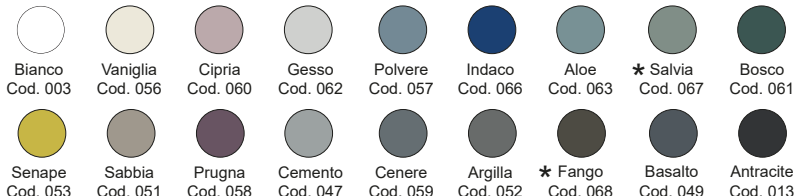

cod. 007 803

Top in Living Tec® reversibile dx sx
Reversible Living Tec® top dx sx
cm 131x50xh2
kg. 22

Disponibile solo nel colore Bianco matt Cod. 003
Available only in color Matt White Cod. 003

Disponibile nei colori:
Available in colours:

Finitura lucida - Gloss finishing

Finitura opaca - Matt finishing

cod. 021 800

Vassoio in Living Tec®
Living Tec® tray
cm 40x46xh5
kg. 3

Disponibile nei colori:
Available in colours:

Finitura opaca - Matt finishing

Finitura opaca - Matt finishing

*Codici identificativi colori nuova tonalità *067 Salvia - *068 Fango

Per le tonalità dei colori attenersi ai campioni ceramici - For real shades of colour please refer to our ceramic samples