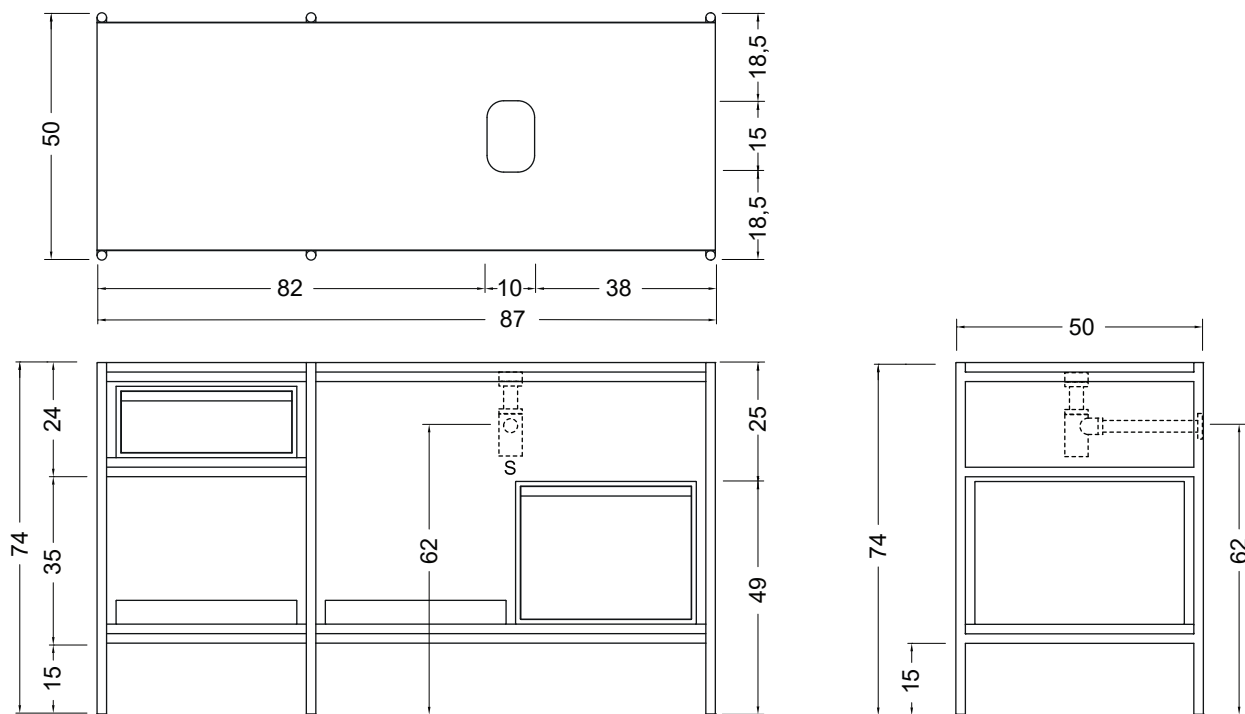

NIC

The Bathroom Gallery

Velo 131

cod. 021 805

Struttura in acciaio
cm 131x52xh74
kg. 15
Steel structure
131x52xh74 cm
Kg. 15

FINITURE - FINISHES

Nero Matt
Matt Black
Cod. 064

Giallo lino
Yellow linen
Cod. 070

cod. 007 022 065

- Sifone bronzo spazzolato per lavabo/bidet cm.65x125
Brushed bronze siphon for washbasin/bidet 65x125 cm.

NIC

The Bathroom Gallery

Velo 131

Configurazioni - Configurations

cod. 007 847

Top in ceramica
reversibile dx sx
Reversible Ceramic top
dx sx
cm 131x50xh2
kg. 21

cod. 007 803

Top in Living Tec® reversibile dx sx
Reversible Living Tec® top dx sx
cm 131x50xh2
kg. 22

Disponibile solo nel colore Bianco matt Cod. 003
Available only in color Matt White Cod. 003

Disponibile nei colori:
Available in colours: