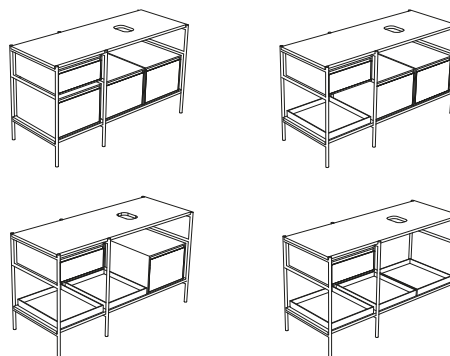

cod. 007 022 065

- Sifone bronzo spazzolato per lavabo/bidet cm.65x125
Brushed bronze siphon for washbasin/bidet 65x125 cm.

NIC

The Bathroom Gallery

Velo 131

Configurazioni - Configurations

cod. 007 847

Top in ceramica
reversibile dx sx
Reversible Ceramic top
dx sx
cm 131x50xh2
kg. 21

cod. 007 803

Top in Living Tec® reversibile dx sx
Reversible Living Tec® top dx sx
cm 131x50xh2
kg. 22

Disponibile solo nel colore Bianco matt Cod. 003
Available only in color Matt White Cod. 003

Disponibile nei colori:
Available in colours: