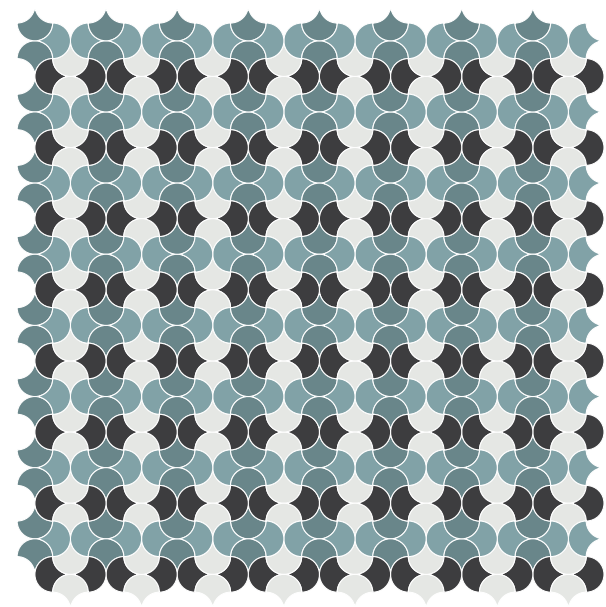

SOUL COTTO MIX

FORMATO - SIZE	PLACA SHEET PLAQUE			CAJA BOX CAISSE			PALET PALLET PALETTE		
	PIEZAS PIECES	MEDIDA DIMENSIONS	KGS KGS	PLACAS SHEET	M ² SQM	KGS KGS	CAJAS BOXES	M ² SQM	KGS KGS
36x29 MM	128	324x317	0,99	10	0,87	9,93	126	109,62	1.251,18
36x29 MM ORNAMENTAL	112	294x325	0.708	10	0.82	7.08	126	103.32	892.08

COMPOSICIÓN SOUL ORNAMENTAL

SOUL COLLECTION

36x29 MM | 1.5"x1"

COMPOSICIÓN SOUL ORNAMENTAL

COMPOSICIÓN SOUL ONDAS