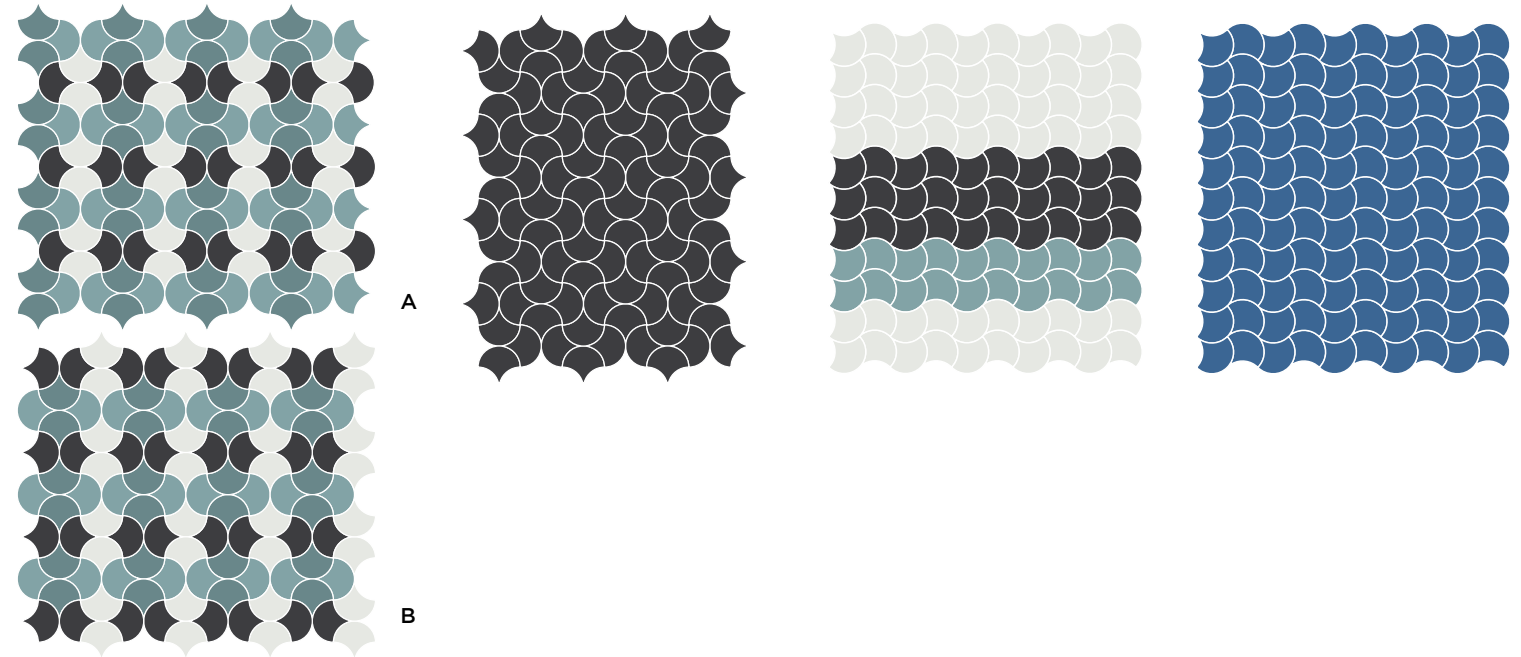

6001 SOUL TURQUOISE BR

6003 SOUL GREEN BR

6004 SOUL DARK BLUE BR

SOUL BLACK MIX

SOUL GREEN MIX

SOUL BLUE MIX

SOUL FRAPPE MIX

SOUL COTTO MIX

SOUL COTTO MIX

FORMATO - SIZE	PLACA SHEET PLAQUE			CAJA BOX CAISSE			PALET PALLET PALETTE		
	PIEZAS PIECES	MEDIDA DIMENSIONS	KGS KGS	PLACAS SHEET	M ² SQM	KGS KGS	CAJAS BOXES	M ² SQM	KGS KGS
36x29 MM	128	324x317	0,99	10	0,87	9,93	126	109,62	1.251,18
36x29 MM ORNAMENTAL	112	294x325	0.708	10	0.82	7.08	126	103.32	892.08

COMPOSICIÓN SOUL ORNAMENTAL

SOUL COLLECTION

36x29 MM | 1.5"x1"

COMPOSICIÓN SOUL ORNAMENTAL

COMPOSICIÓN SOUL ONDAS