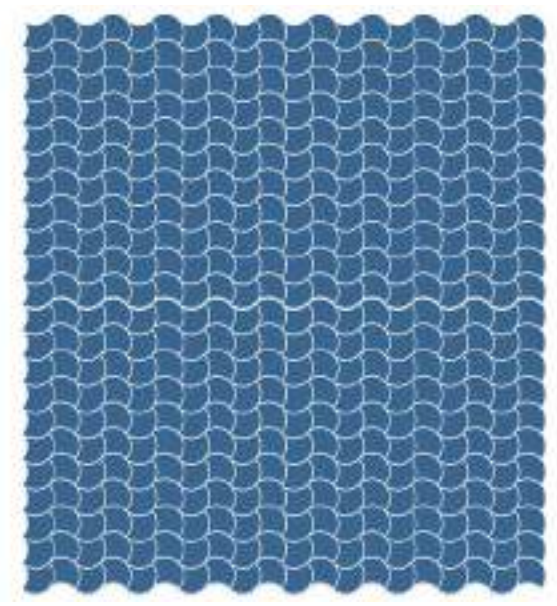

COMPOSICIÓN SOUL ONDAS