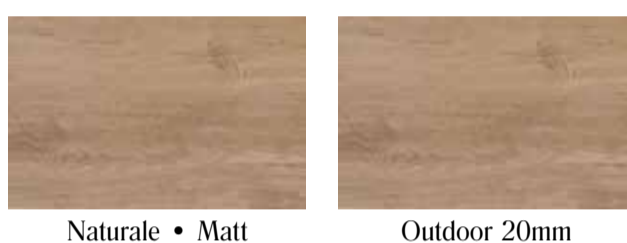

Superfici · Surfaces