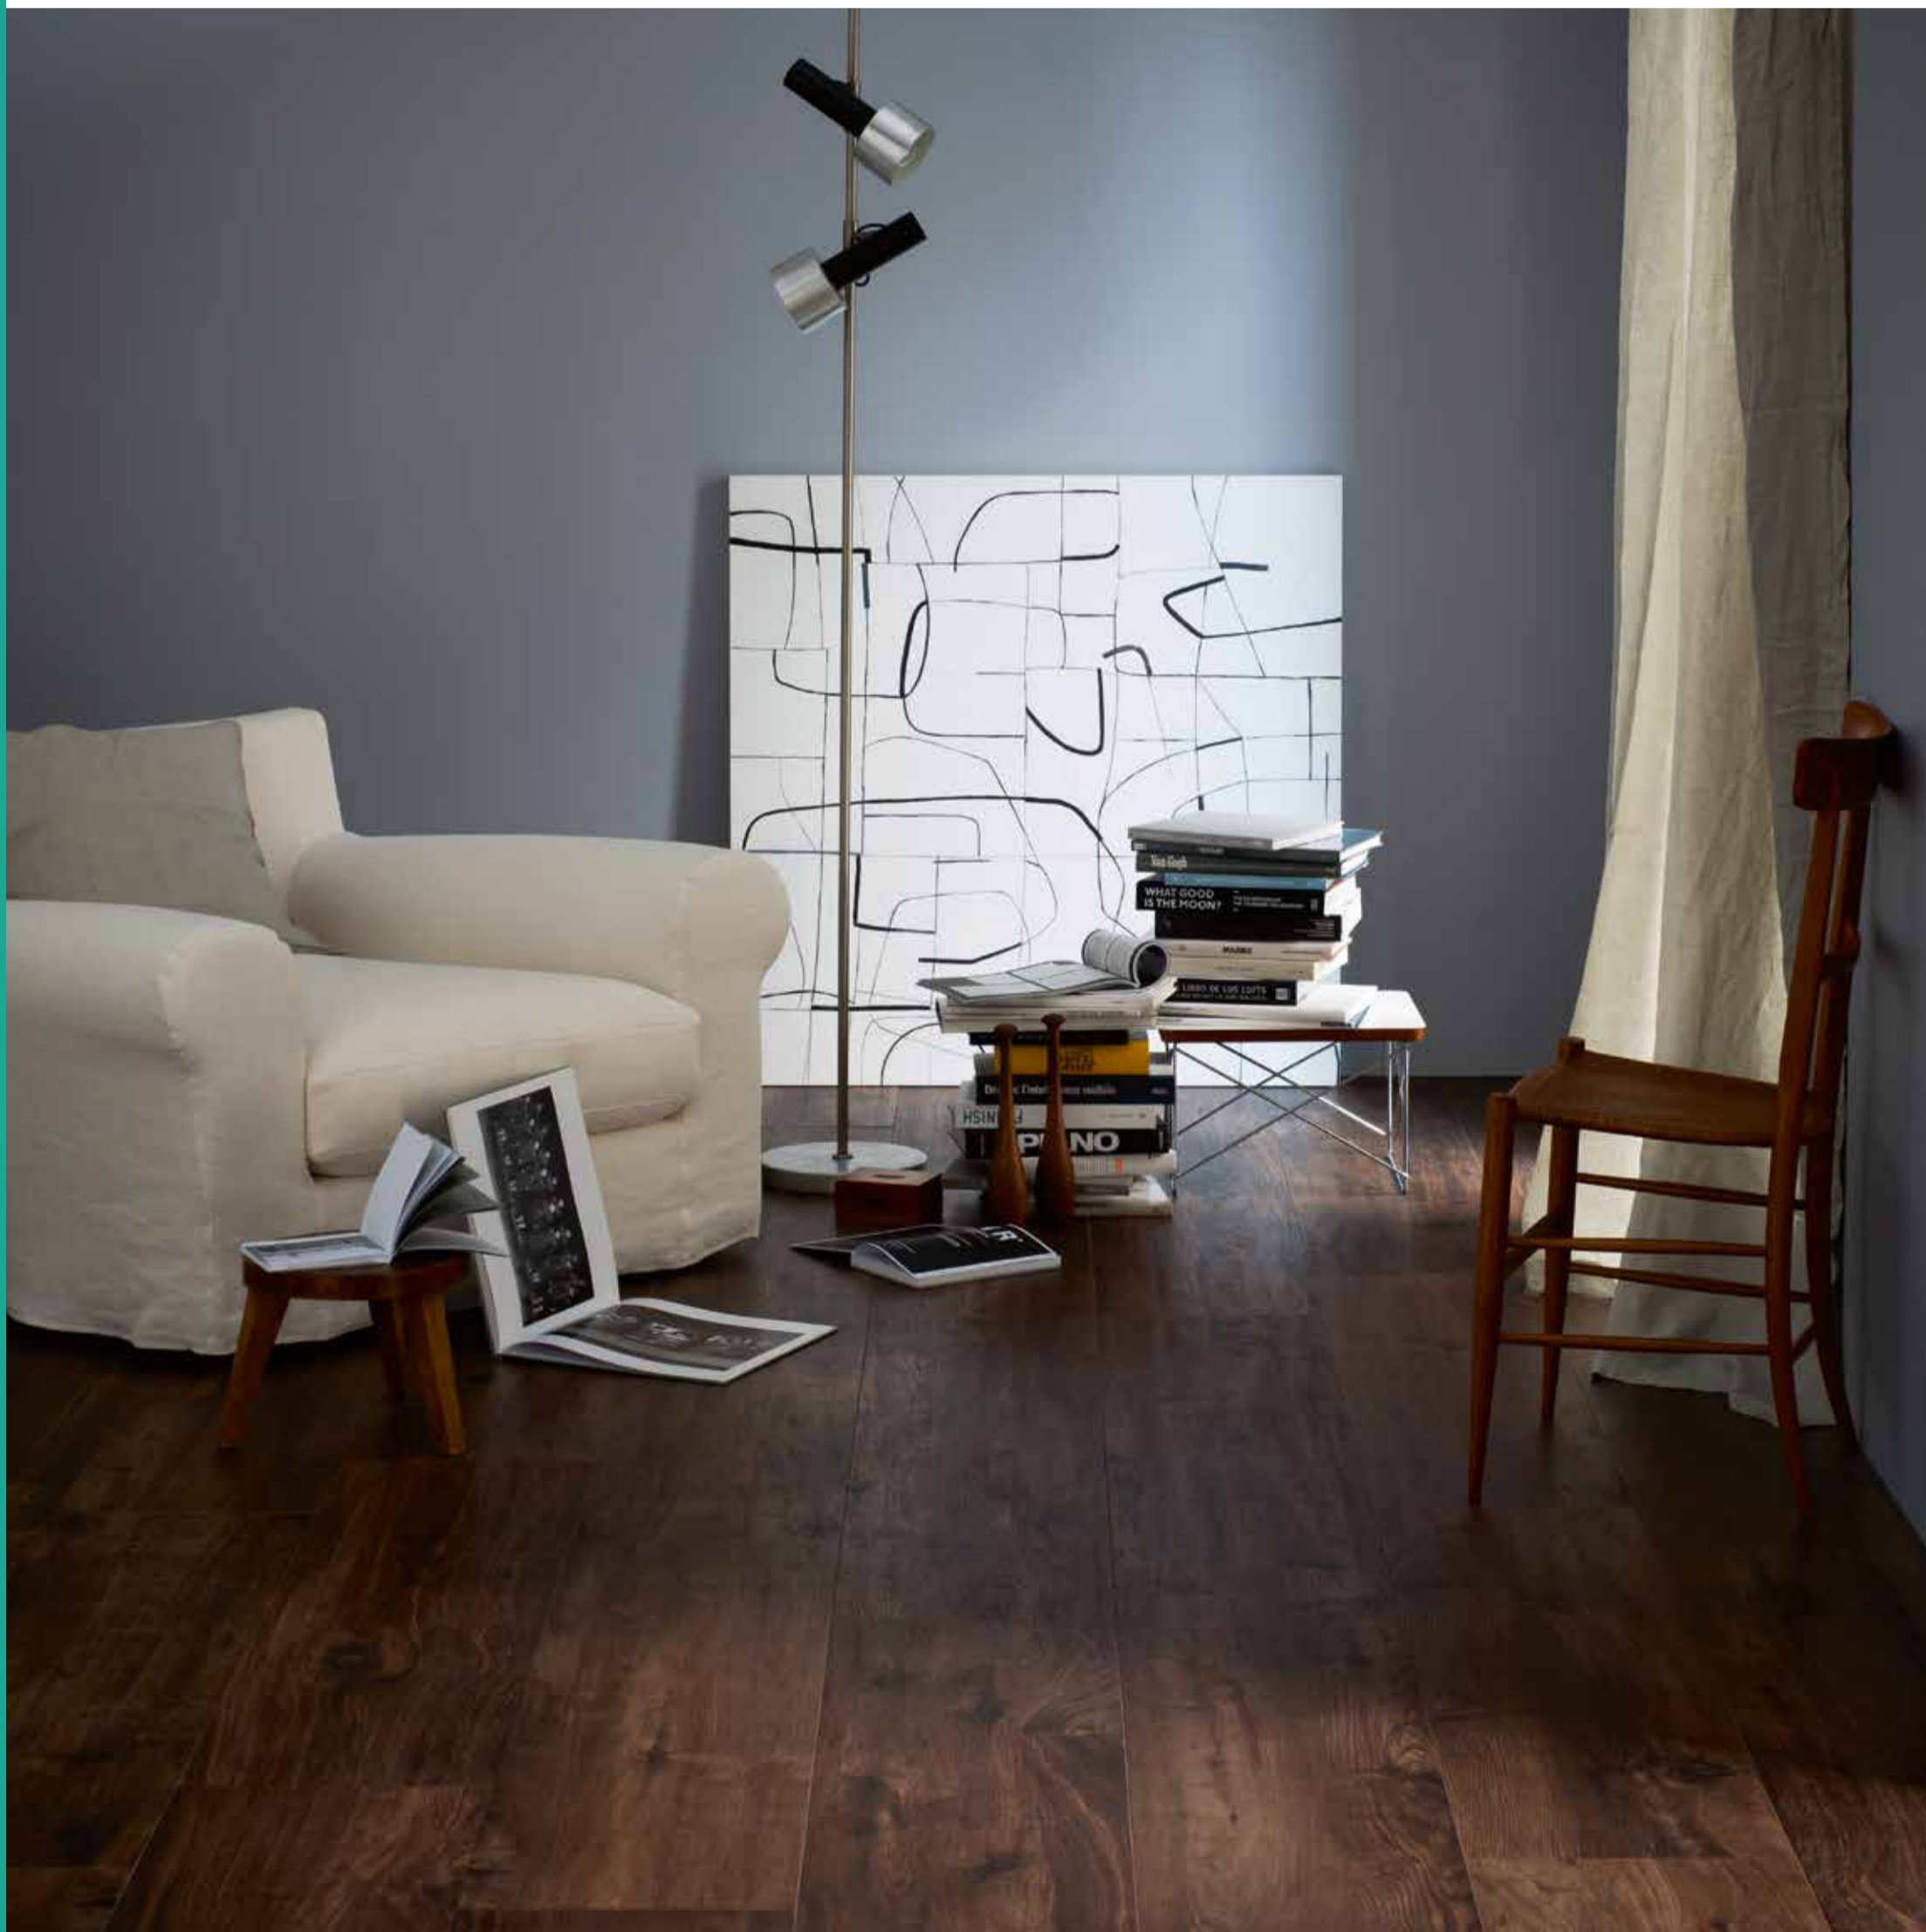

Treverkhome

Gres Effetto Legno • Wood Look Stoneware • Grès Effet Bois • Holzoptik
Feinsteinzeug • Gres de Efecto Madera • Керамогранит
С Эффектом Дерева

WOOD LOOK

Treverkhome

Natura, calore e matericità, sono gli elementi e le sensazioni che contraddistinguono le piastrelle in gres effetto legno di Treverkhome. La collezione interpreta un legno ricercato e pregiato dall'essenza simile al rovere. Treverkhome è disponibile in otto colorazioni e tre formati dalla superficie naturale. La versione strutturata in 20mm disponibile in due formati, amplia le possibilità di applicazione negli spazi outdoor.

Nature, warmth and a tactile appeal are the distinctive features and sensations of Treverkhome wood effect porcelain tiles. The collection creates the impression of an oak-like wood of choice quality. TreverkHome is available in eight colours and three sizes, with natural surfaces. The 20 mm structured version, available in two sizes, expands the range of application in outdoor spaces.