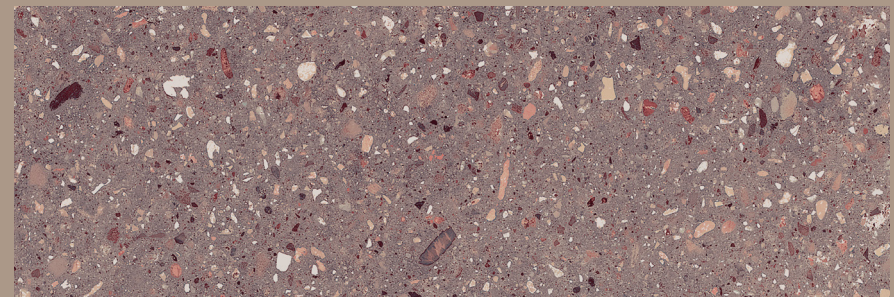

grey

ivory

moss

ochre

red

colors: 05	sizes: 05	thickness: 10 mm	finishes: 05
---------------	--------------	---------------------	-----------------

Natural	DIN: R10 DIN 51130	DCOF: >0,42 ANSI A 137.1	PTV: >24 MODERATE SUP POTENTIAL BS-7976	CLASE: 1 UNE-ENV 12633	
Decor	DIN: R10 DIN 51130	DCOF: >0,42 ANSI A 137.1	PTV: >24 MODERATE SUP POTENTIAL BS-7976	CLASE: 1 UNE-ENV 12633	
Nonslip	DIN: R11 DIN 51130	DCOF: >0,42 ANSI A 137.1	PTV: >36 BS-7976	CLASE: 3 UNE-ENV 12633	
Hexagon	DIN: R10 DIN 51130	DCOF: >0,42 ANSI A 137.1	PTV: >24 MODERATE SUP POTENTIAL BS-7976	CLASE: 1 UNE-ENV 12633	
Solid 2cm	DIN: R11 DIN 51130	CLASS: C DIN 51130	DCOF: >0,42 ANSI A 137.1	PTV: >36 BS-7976	CLASE: 3 UNE-ENV 12633

w i n d 10mm. grey

WIND GREY Natural.

sizes:

WIND serie 100x100 (99,55x99,55 cm. - 39.37"x39.37")
WIND GREY Natural G-7268

WIND serie 50x100 (49,75x99,55 cm. - 19.69"x39.37")
WIND GREY Solid 2CM G-7234

WIND serie 25x100 (24,75x99,55 cm. - 9.74"x39.37")
WIND GREY Natural G-7170