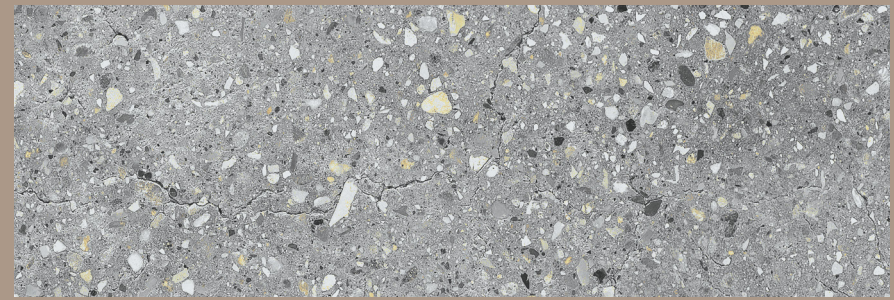

grey

ivory

moss

ochre

red

colors: 05	sizes: 05	thickness: 10 mm	finishes: 05
---------------	--------------	---------------------	-----------------

Natural	DIN: R10 DIN 51130	DCOF: >0,42 ANSI A 137.1	PTV: >24 MODERATE SUP POTENTIAL BS-7976	CLASE: 1 UNE-ENV 12633	
Decor	DIN: R10 DIN 51130	DCOF: >0,42 ANSI A 137.1	PTV: >24 MODERATE SUP POTENTIAL BS-7976	CLASE: 1 UNE-ENV 12633	
Nonslip	DIN: R11 DIN 51130	DCOF: >0,42 ANSI A 137.1	PTV: >36 BS-7976	CLASE: 3 UNE-ENV 12633	
Hexagon	DIN: R10 DIN 51130	DCOF: >0,42 ANSI A 137.1	PTV: >24 MODERATE SUP POTENTIAL BS-7976	CLASE: 1 UNE-ENV 12633	
Solid 2cm	DIN: R11 DIN 51130	CLASS: C DIN 51130	DCOF: >0,42 ANSI A 137.1	PTV: >36 BS-7976	CLASE: 3 UNE-ENV 12633