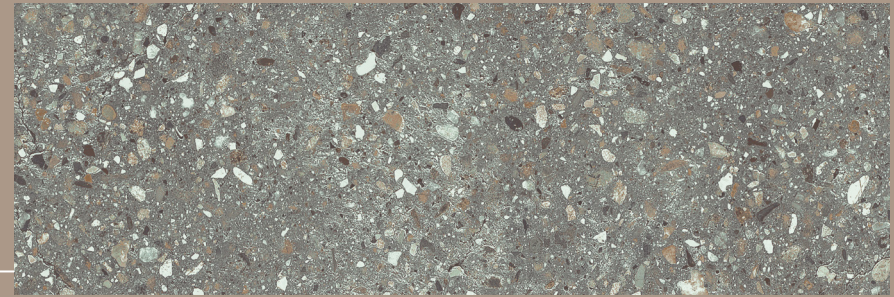

grey

ivory

moss

ochre

red

colors: 05	sizes: 05	thickness: 10 mm	finishes: 05
---------------	--------------	---------------------	-----------------

Natural	DIN: R10 DIN 51130	DCOF: >0,42 ANSI A 137.1	PTV: >24 MODERATE SUP POTENTIAL BS-7976	CLASE: 1 UNE-ENV 12633	
Decor	DIN: R10 DIN 51130	DCOF: >0,42 ANSI A 137.1	PTV: >24 MODERATE SUP POTENTIAL BS-7976	CLASE: 1 UNE-ENV 12633	
Nonslip	DIN: R11 DIN 51130	DCOF: >0,42 ANSI A 137.1	PTV: >36 BS-7976	CLASE: 3 UNE-ENV 12633	
Hexagon	DIN: R10 DIN 51130	DCOF: >0,42 ANSI A 137.1	PTV: >24 MODERATE SUP POTENTIAL BS-7976	CLASE: 1 UNE-ENV 12633	
Solid 2cm	DIN: R11 DIN 51130	CLASS: C DIN 51130	DCOF: >0,42 ANSI A 137.1	PTV: >36 BS-7976	CLASE: 3 UNE-ENV 12633