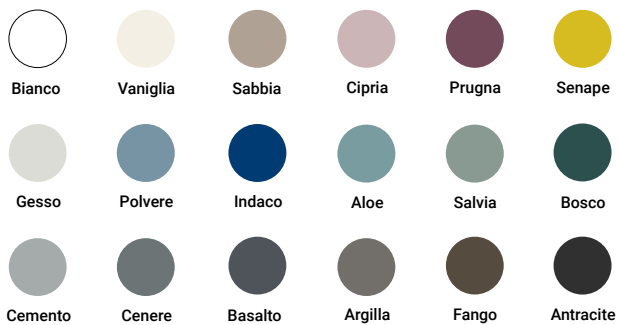

Parentesi

1

**SPECCHIO TONDO
CON ILLUMINAZIONE LED**

–Cornice ceramica

**ROUND MIRROR
WITH LED LIGHT**

–Ceramic frame

ø 50 x P 6 cm

ø 60 x P 6 cm

ø 90 x P 6 cm

Ceramica Ceramic

**Color Collection finitura matt
Color Collection matt shades**

**Color Collection finitura lucida
Color Collection glossy shades**