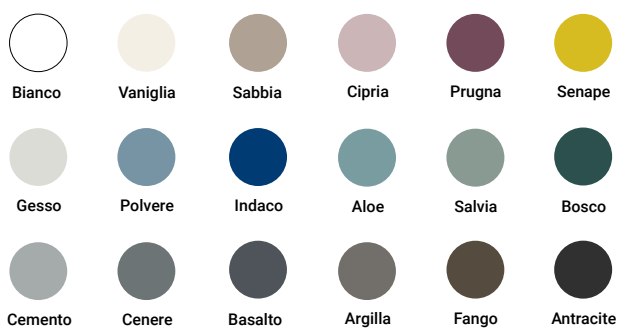

# Parentesi

2

**SPECCHIO OVALE  
CON ILLUMINAZIONE LED**

–Cornice ceramica

**OVAL MIRROR  
WITH LED LIGHT**

–Ceramic frame

L 50 x H 80 x P 6 cm

## Ceramica Ceramic

**Color Collection finitura matt  
Color Collection matt shades**

**Color Collection finitura lucida  
Color Collection glossy shades**